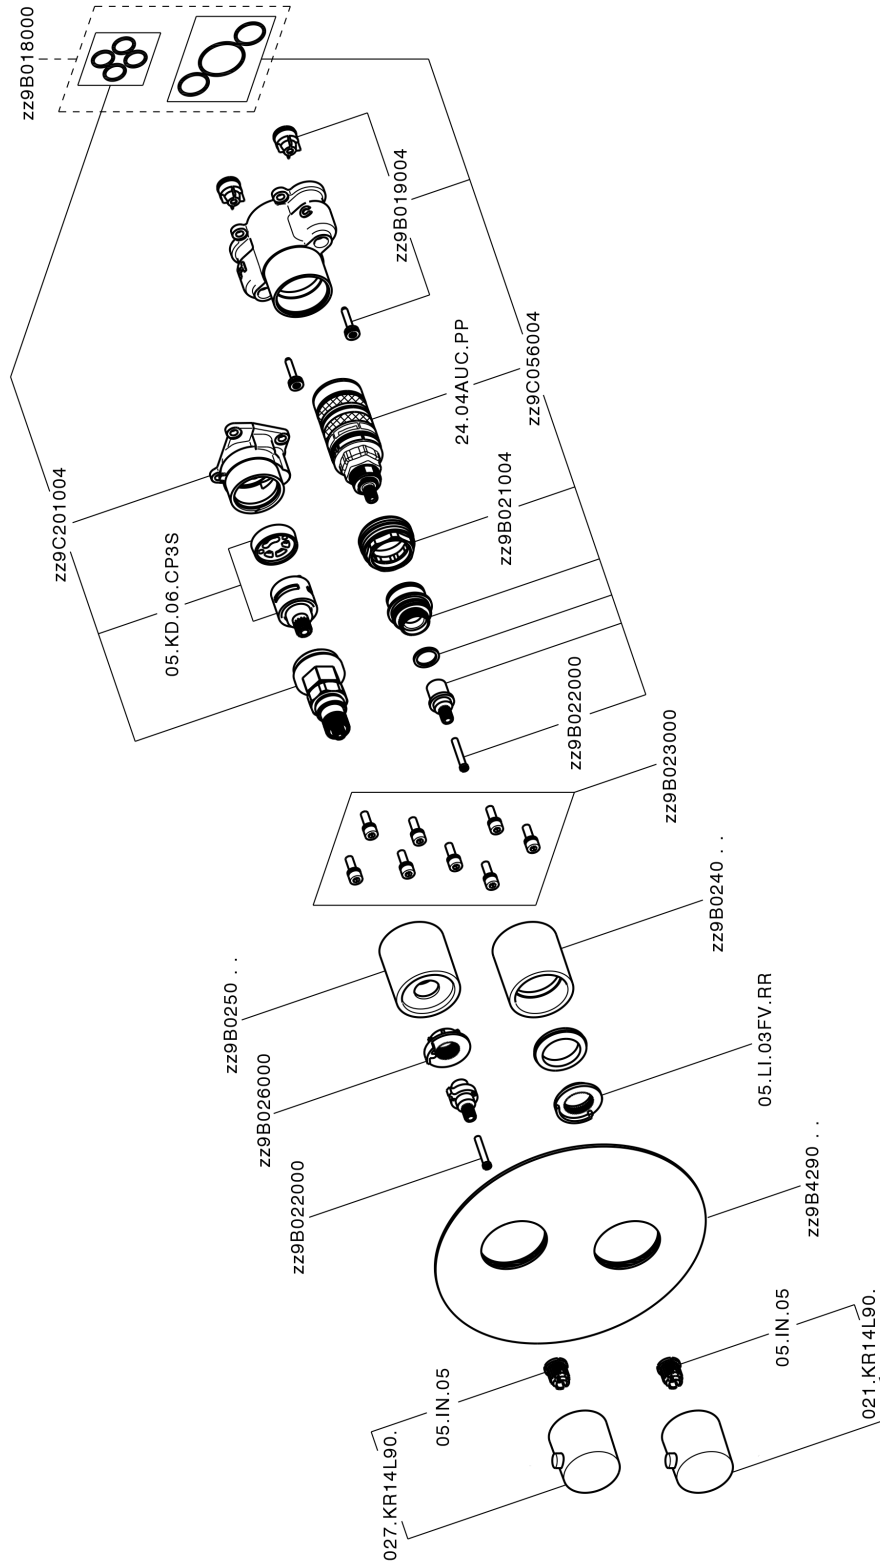

Completo Termostatico per One-Box ONE BOX_SM0BT030

MODELLO **SM0BT030**

Completo Termostatico per One-Box, con devia stop 1-2-3 uscite, profondità minima di installazione 67 mm, senza parte incasso, per art. ZA00B030-ZA00B031

FINITURE DISPONIBILI

-  **21** 21 Cromo
-  **2B** 2B Nichel Lucido
-  **40** 40 Nero Opaco
-  **4Q** 4Q Bianco Opaco

CARATTERISTICHE

Ricambio Cartuccia **24.04A.PP**
Cartuccia Termostatica Plus P 8X20
 Installazione **Incasso**
 Parti Incasso necessarie **ZA00B031**
ZA00B030

DeviaStop

La tecnologia Devia Stop di Cisal consente con un semplice movimento rotativo di gestire la portata dell'acqua e di scegliere la modalità d'erogazione (soffione, doccia a mano).

Termostatico

Il Termostatico Cisal è il tuo personale gestore dell'acqua che ti aiuta a gestire e controllare acqua ed energia senza sprechi.

Completo Termostatico per One-Box ONE BOX_SM0BT030

SM0BT030

<https://www.cisal.it/completo-termostatico-per-one-box-one-box-sm0bt030>

One-Box Universale per incasso ONE BOX_ZA00B031

MODELLO **ZA00B031**

One-Box Universale per incasso, per termostatico o monocomando 1, 2 o 3 uscite, senza parte esterna, con silenziosi, con guarnizione per sigillatura