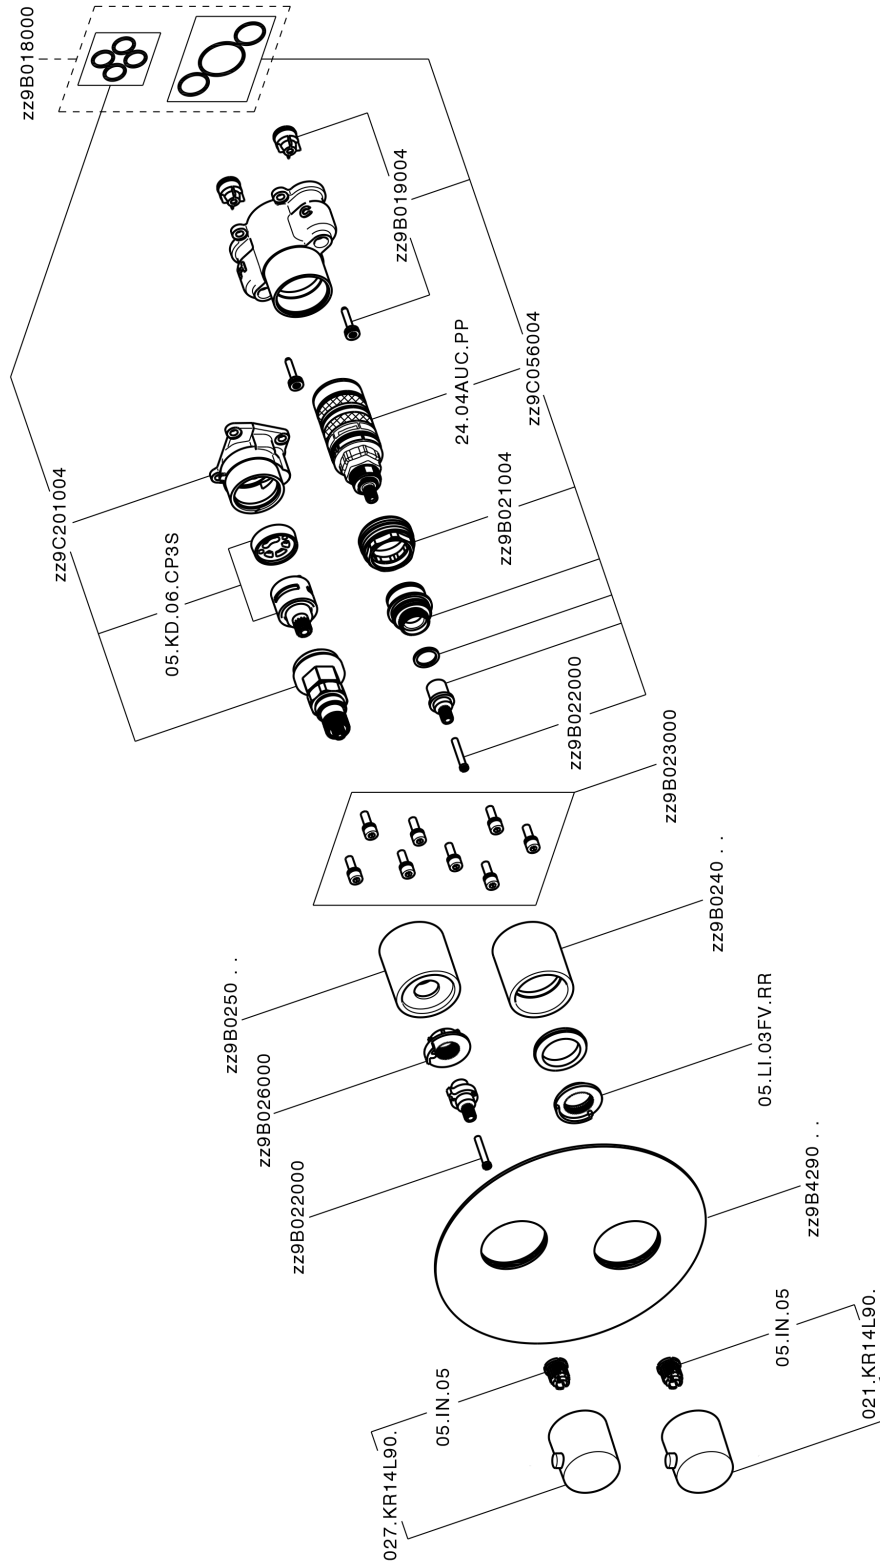

Completo Termostatico per One-Box ONE BOX_SM0BT030

SM0BT030

<https://www.cisal.it/completo-termostatico-per-one-box-one-box-sm0bt030>