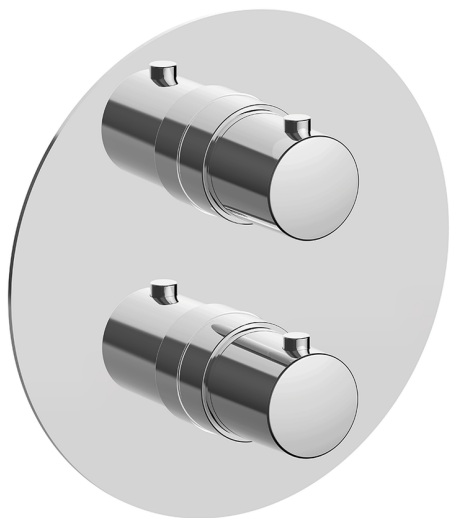

Completo Termostatico per One-Box ONE BOX_SM0BT030

MODELLO **SM0BT030**

Completo Termostatico per One-Box, con devia stop 1-2-3 uscite, profondità minima di installazione 67 mm, senza parte incasso, per art. ZA00B030-ZA00B031

FINITURE DISPONIBILI

-  **21** 21 Cromo
-  **2B** 2B Nichel Lucido
-  **40** 40 Nero Opaco
-  **4Q** 4Q Bianco Opaco

CARATTERISTICHE

Ricambio Cartuccia **24.04A.PP**

Cartuccia Termostatica Plus P 8X20

Installazione **Incasso**

Parti Incasso necessarie **ZA00B031**
ZA00B030

DeviaStop

La tecnologia Devia Stop di Cisal consente con un semplice movimento rotativo di gestire la portata dell'acqua e di scegliere la modalità d'erogazione (soffione, doccia a mano).

One-Box Universale per incasso ONE BOX_ZA00B031

MODELLO **ZA00B031**

One-Box Universale per incasso, per termostatico o monocomando 1, 2 o 3 uscite, senza parte esterna, con silenziosi, con guarnizione per sigillatura