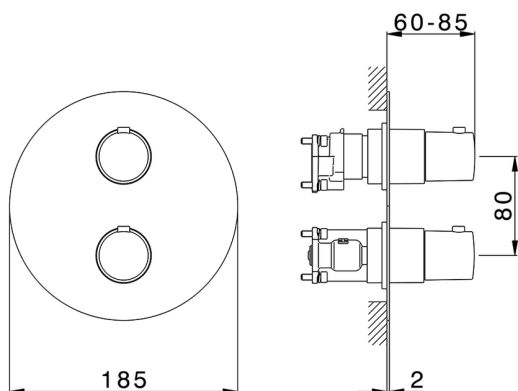

Completo Termostatico per One-Box ONE BOX_SM0BT030

MODELLO **SM0BT030**

Completo Termostatico per One-Box, con devia stop 1-2-3 uscite, profondità minima di installazione 67 mm, senza parte incasso, per art. ZA00B030-ZA00B031

FINITURE DISPONIBILI

-  **21** 21 Cromo
-  **2B** 2B Nichel Lucido
-  **40** 40 Nero Opaco
-  **4Q** 4Q Bianco Opaco

CARATTERISTICHE

Ricambio Cartuccia **24.04A.PP**
Cartuccia Termostatica Plus P 8X20
 Installazione **Incasso**
 Parti Incasso necessarie **ZA00B031**
ZA00B030