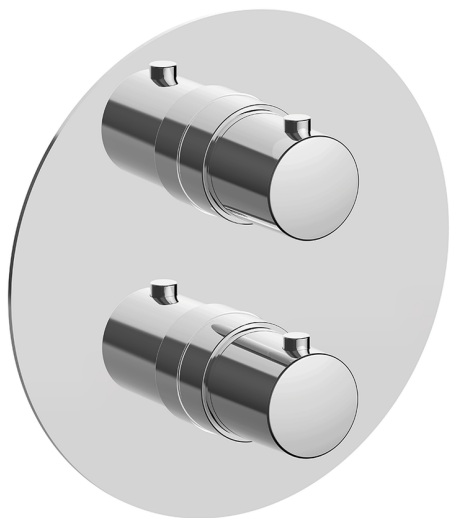

Completo Termostatico per One-Box ONE BOX_SM0BT030

MODELLO **SM0BT030**

Completo Termostatico per One-Box, con devia stop 1-2-3 uscite, profondità minima di installazione 67 mm, senza parte incasso, per art. ZA00B030-ZA00B031

FINITURE DISPONIBILI

-  **21** 21 Cromo
-  **2B** 2B Nichel Lucido
-  **40** 40 Nero Opaco
-  **4Q** 4Q Bianco Opaco

CARATTERISTICHE

Ricambio Cartuccia **24.04A.PP**
Cartuccia Termostatica Plus P 8X20
 Installazione **Incasso**
 Parti Incasso necessarie **ZA00B031**
ZA00B030

DeviaStop

La tecnologia Devia Stop di Cisal consente con un semplice movimento rotativo di gestire la portata dell'acqua e di scegliere la modalità d'erogazione (soffione, doccia a mano).

Termostatico

Il Termostatico Cisal è il tuo personale gestore dell'acqua che ti aiuta a gestire e controllare acqua ed energia senza sprechi.

Completo Termostatico per One-Box ONE BOX_SM0BT030

SM0BT030

<https://www.cisal.it/completo-termostatico-per-one-box-one-box-sm0bt030>

One-Box Universale per incasso ONE BOX_ZA00B031

MODELLO **ZA00B031**

One-Box Universale per incasso, per termostatico o monocomando 1, 2 o 3 uscite, senza parte esterna, con silenziosi, con guarnizione per sigillatura