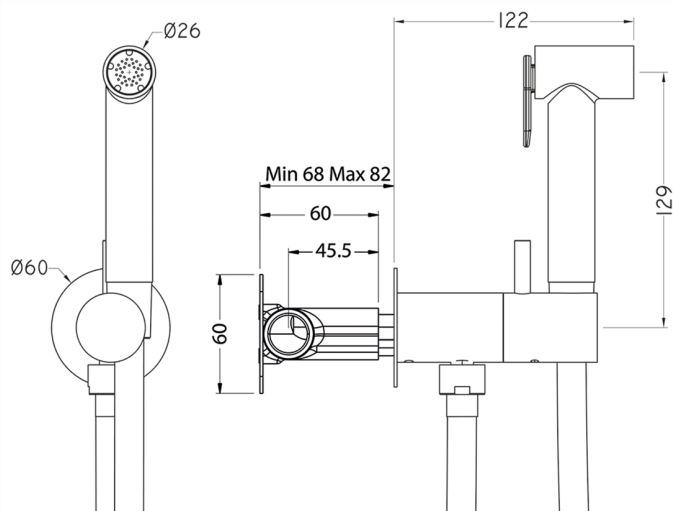

Set doccetta igienica completo IDROSCOPINI_CV007975

MODELLO **CV007975**

Set doccetta igienica completo, supporto murale tondo, miscelazione progressiva acque calda-fredda, completo di parte incasso, doccetta igienica in Ottone - flex PVC 120 cm

Doccetta Igienica

Doccetta igienica multiforo, per la cura dell'igiene personale.

CARATTERISTICHE

Doccetta igienica

2026-04-21