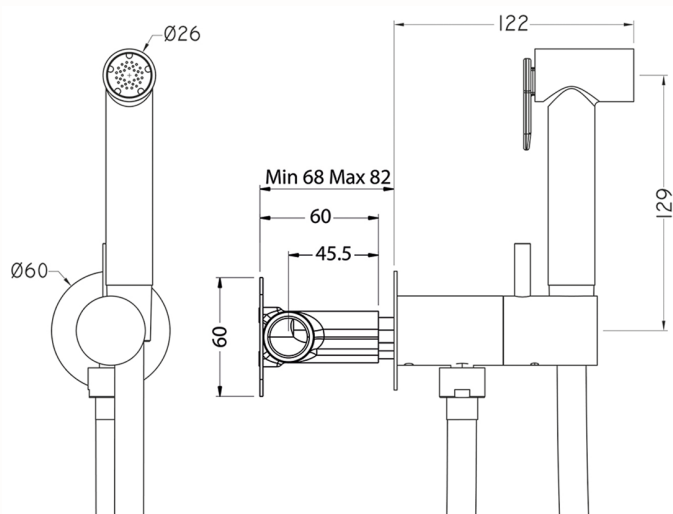

Set doccetta igienica completo IDROSCOPINI_CV007975

MODELLO **CV007975**

Set doccetta igienica completo, supporto murale tondo, miscelazione progressiva acque calda-fredda, completo di parte incasso, doccetta igienica in Ottone - flex PVC 120 cm

Doccetta Igienica

Doccetta igienica multiforo, per la cura dell'igiene personale.

CARATTERISTICHE

Doccetta igienica

2026-04-19