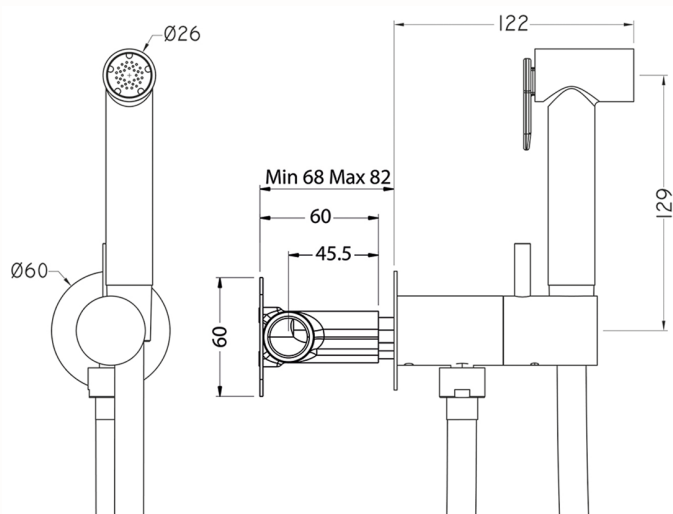

Set doccetta igienica completo IDROSCOPINI_CV007975

MODELLO **CV007975**

Set doccetta igienica completo, supporto murale tondo, miscelazione progressiva acque calda-fredda, completo di parte incasso, doccetta igienica in Ottone - flex PVC 120 cm

Doccetta Igienica

Doccetta igienica multiforo, per la cura dell'igiene personale.

CARATTERISTICHE

Doccetta igienica

2026-07-07