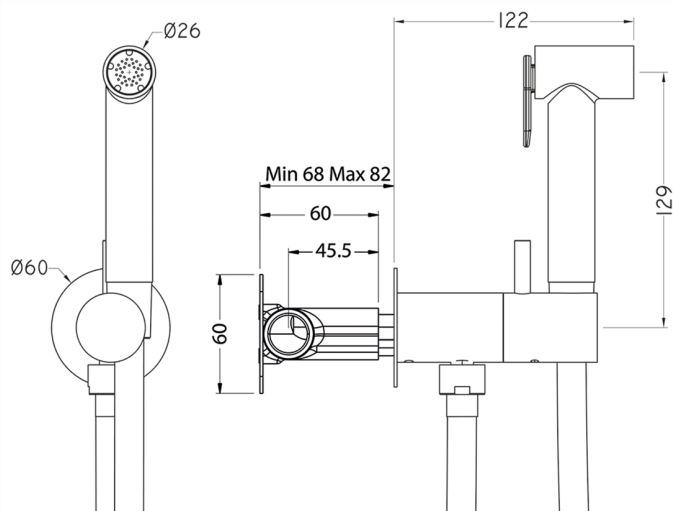

Set doccetta igienica completo IDROSCOPINI_CV007975

MODELLO **CV007975**

Set doccetta igienica completo, supporto murale tondo, miscelazione progressiva acque calda-fredda, completo di parte incasso, doccetta igienica in Ottone - flex PVC 120 cm

Doccetta Igienica

Doccetta igienica multiforo, per la cura dell'igiene personale.

CARATTERISTICHE

Doccetta igienica

2026-07-07