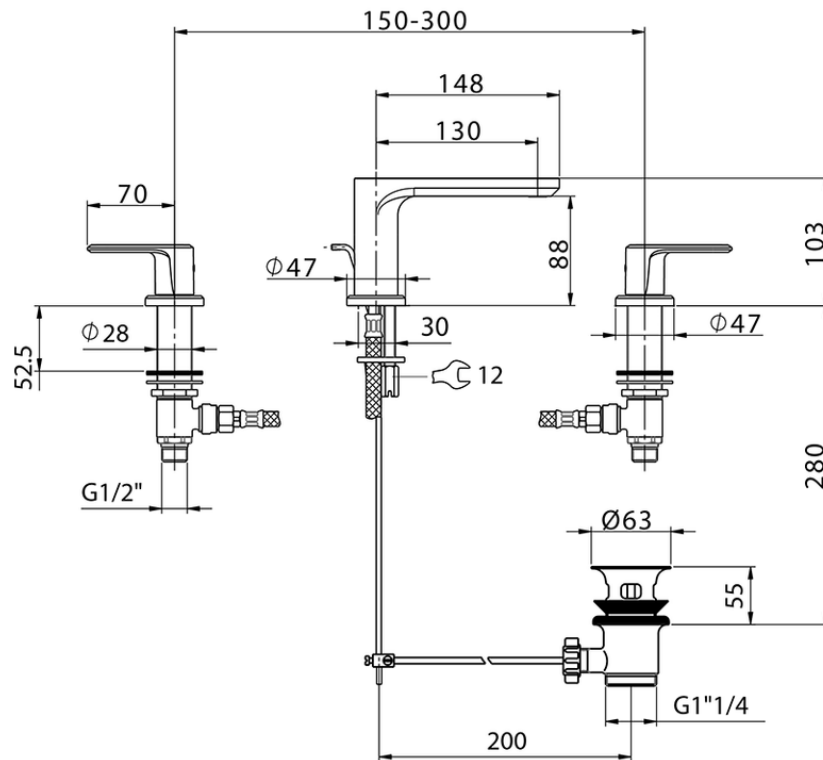

Miscelatore lavabo 3 fori LINEAVIVA_LV001020

LV001020

<https://www.cisal.it/miscelatore-lavabo-3-fori-lineaviva-lv001020>

2026-05-13