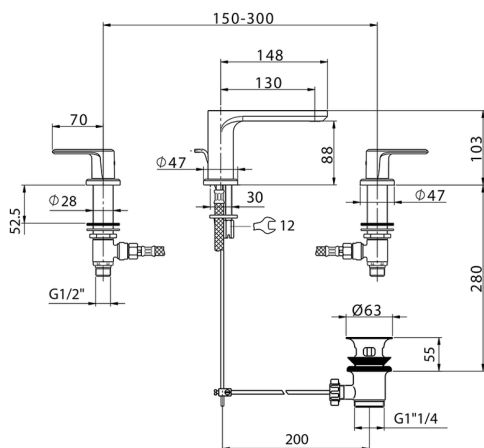

Miscelatore lavabo 3 fori LINEAVIVA_LV001020

MODELLO **LV001020**

Miscelatore lavabo 3 fori, con scarico automatico
1"1/4

FINITURE DISPONIBILI

- **21** 21 Cromo
- **2B** 2B Nichel Lucido
- **2F** 2F Nichel Spazzolato
- **40** 40 Nero Opaco
- **4Q** 4Q Bianco Opaco

CARATTERISTICHE

2026-05-13