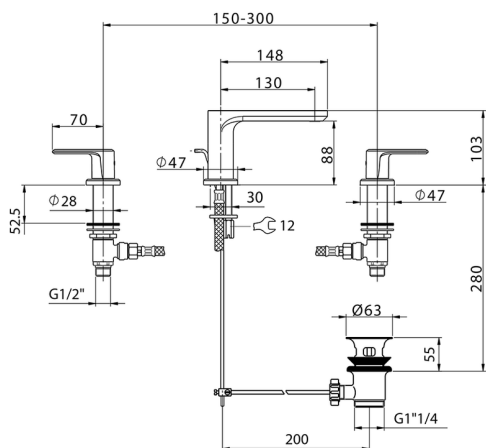

Miscelatore lavabo 3 fori LINEAVIVA_LV001020

MODELLO **LV001020**

Miscelatore lavabo 3 fori, con scarico automatico
1"1/4

FINITURE DISPONIBILI

- **21** 21 Cromo
- **2B** 2B Nichel Lucido
- **2F** 2F Nichel Spazzolato
- **40** 40 Nero Opaco
- **4Q** 4Q Bianco Opaco

CARATTERISTICHE

2026-06-27