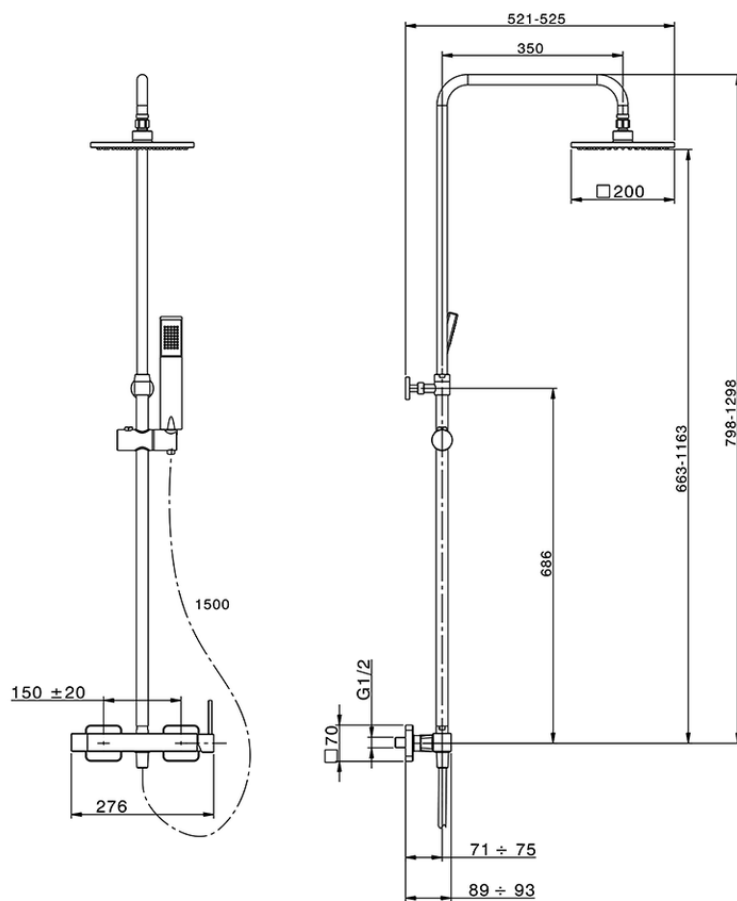

## Colonna doccia monocomando 2 funzioni COLONNE DOCCIA\_RA004021

RA004021

<https://www.cisal.it/colonna-doccia-monocomando-2-funzioni-colonne-doccia-ra004021>

2026-03-13