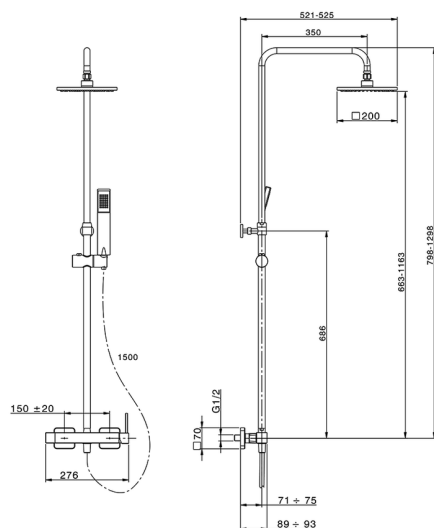

Colonna doccia monocomando 2 funzioni COLONNE DOCCIA_RA004021

MODELLO **RA004021**

Colonna doccia monocomando 2 funzioni,deviatore 2 uscite,colonna telescopica,supporto doccetta scorrevole,doccetta monogetto Quad 42x18 mm in ABS,soffione quadro 200x200 mm sp.8 mm in Ottone,flessibile liscio SUPREME 150 cm

FINITURE DISPONIBILI

21 21 Cromo

CARATTERISTICHE

Monocomando **1**

Ricambio Cartuccia **ZZ94240000**

Cartuccia Monocomando 25 mm

2026-03-13