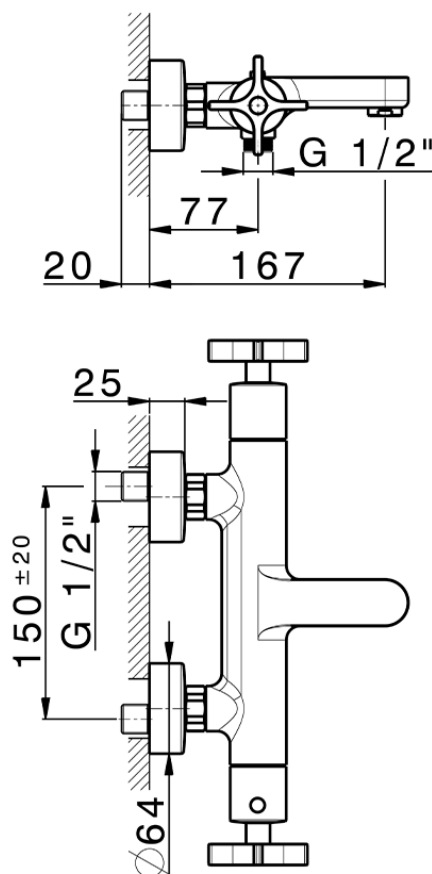

Miscelatore termostatico vasca GRACE_GST21016

GST21016

<https://www.cisal.it/miscelatore-termostatico-vasca-grace-gst21016>

2026-06-18