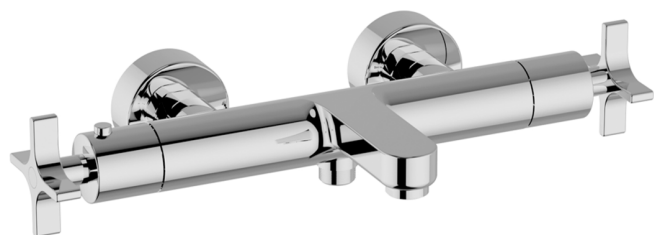

Miscelatore termostatico vasca GRACE_GST21016

MODELLO **GST21016**

Miscelatore termostatico vasca, senza completo doccia, attacco per flessibile 1/2" M

FINITURE DISPONIBILI

-  **21** 21 Cromo
-  **2F** 2F Nichel Spazzolato
-  **2W** 2W Oro Spazzolato
-  **5H** 5H Dark Brass Brushed
-  **5L** 5L Black Titanium Spazzolato
-  **6T** 6T Cromo/Nero Opaco

CARATTERISTICHE

Ricambio Cartuccia **22.04A.AR - ZZ97279004**

Cartuccia Termostatica Argo 2 (filtro lungo)

DeviaStop

La tecnologia Devia Stop di Cisar consente con un semplice movimento rotativo di gestire la portata dell'acqua e di scegliere la modalità d'erogazione (soffione, doccetta a mano).

Termostatico

Il Termostatico Cisar è il tuo personale gestore dell'acqua che ti aiuta a gestire e controllare acqua ed energia senza sprechi.

2026-06-18