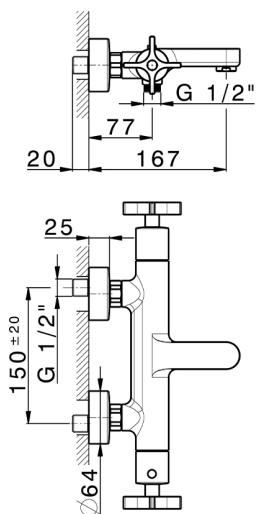

Miscelatore termostatico vasca GRACE_GST21016

MODELLO **GST21016**

Miscelatore termostatico vasca, senza completo doccia, attacco per flessibile 1/2" M

FINITURE DISPONIBILI

-  **21** 21 Cromo
-  **2F** 2F Nichel Spazzolato
-  **2W** 2W Oro Spazzolato
-  **5H** 5H Dark Brass Brushed
-  **5L** 5L Black Titanium Spazzolato
-  **6T** 6T Cromo/Nero Opaco

CARATTERISTICHE

Ricambio Cartuccia **22.04A.AR - ZZ97279004**

Cartuccia Termostatica Argo 2 (filtro lungo)

DeviaStop

La tecnologia Devia Stop di Cisar consente con un semplice movimento rotativo di gestire la portata dell'acqua e di scegliere la modalità d'erogazione (soffione, doccetta a mano).