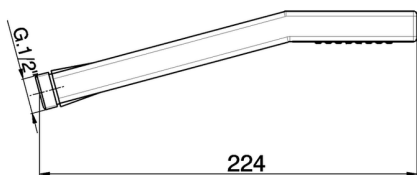

Doccetta Quad SHOWER_DS014180

MODELLO **DS014180**

Doccetta Quad, monogetto ABS

FINITURE DISPONIBILI

-  **21** 21 Cromo
-  **24** 24 Oro
-  **2B** 2B Nichel Lucido
-  **2F** 2F Nichel Spazzolato
-  **40** 40 Nero Opaco
-  **4Q** 4Q Bianco Opaco