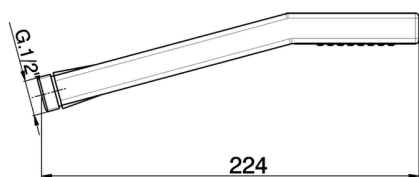

Doccetta Quad SHOWER_DS014180

MODELLO **DS014180**

Doccetta Quad, monogetto ABS

FINITURE DISPONIBILI

-  **21** 21 Cromo
-  **24** 24 Oro
-  **2B** 2B Nichel Lucido
-  **2F** 2F Nichel Spazzolato
-  **40** 40 Nero Opaco
-  **4Q** 4Q Bianco Opaco