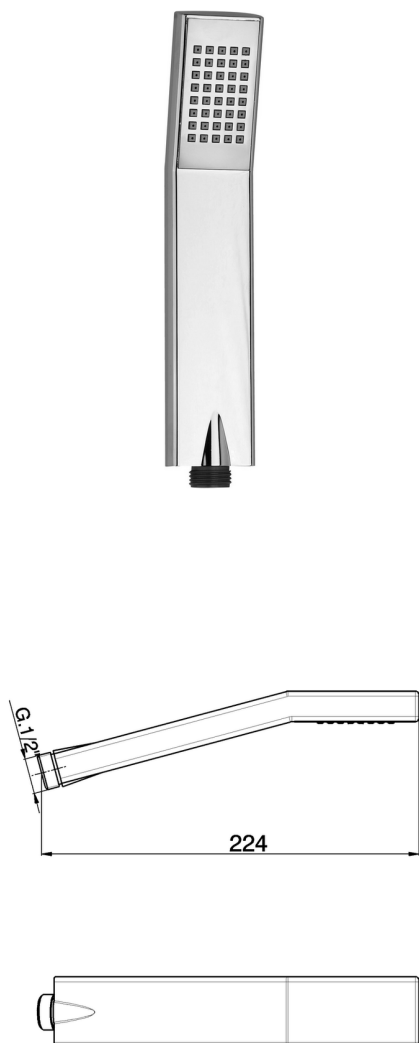

## Doccetta Quad SHOWER\_DS014180

MODELLO **DS014180**

Doccetta Quad, monogetto ABS

FINITURE DISPONIBILI

- 

**21** 21 Cromo
- 

**24** 24 Oro
- 

**2B** 2B Nichel Lucido
- 

**2F** 2F Nichel Spazzolato
- 

**40** 40 Nero Opaco
- 

**4Q** 4Q Bianco Opaco

CARATTERISTICHE

2026-04-20