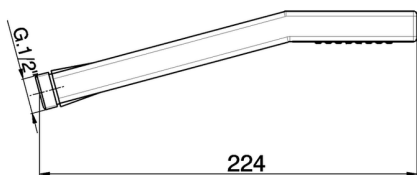

Doccetta Quad SHOWER_DS014180

MODELLO **DS014180**

Doccetta Quad, monogetto ABS

FINITURE DISPONIBILI

- 21** 21 Cromo
- 24** 24 Oro
- 2B** 2B Nichel Lucido
- 2F** 2F Nichel Spazzolato
- 40** 40 Nero Opaco
- 4Q** 4Q Bianco Opaco