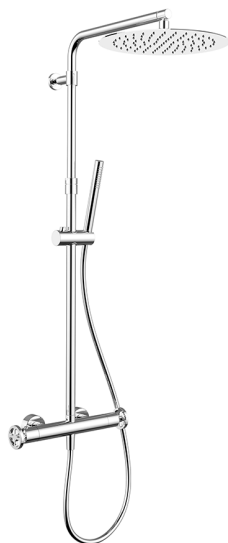

Colonna doccia termostatica 2 funzioni GRACE_MNC8401D

MODELLO **MNC8401D**

Colonna doccia termostatica 2 funzioni,deviastop 2 uscite,colonna telescopica,supporto doccetta scorrevole,doccetta monogetto D.22,5 mm in Ottone,soffione tondo D.300 mm sp.2 mm in INOX,flessibile liscio SUPREME 150 cm

FINITURE DISPONIBILI

21 21 Cromo

6T 6T Cromo/Nero Opaco

CARATTERISTICHE

Ricambio Cartuccia **22.04A.AR - ZZ97279004**

Cartuccia Termostatica Argo 2 (filtro lungo)

Termostatico

Il Termostatico Cisal è il tuo personale gestore dell'acqua che ti aiuta a gestire e controllare acqua ed energia senza sprechi.