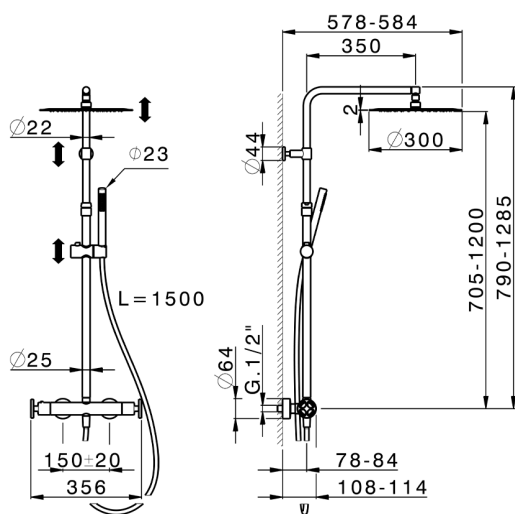

Colonna doccia termostatica 2 funzioni GRACE_MNC8401D

MODELLO **MNC8401D**

Colonna doccia termostatica 2 funzioni,deviastop 2 uscite,colonna telescopica,supporto doccetta scorrevole,doccetta monogetto D.22,5 mm in Ottone,soffione tondo D.300 mm sp.2 mm in INOX,flessibile liscio SUPREME 150 cm

FINITURE DISPONIBILI

21 21 Cromo

6T 6T Cromo/Nero Opaco

CARATTERISTICHE

Ricambio Cartuccia **22.04A.AR - ZZ97279004**

Cartuccia Termostatica Argo 2 (filtro lungo)

Termostatico

Il Termostatico Cisal è il tuo personale gestore dell'acqua che ti aiuta a gestire e controllare acqua ed energia senza sprechi.