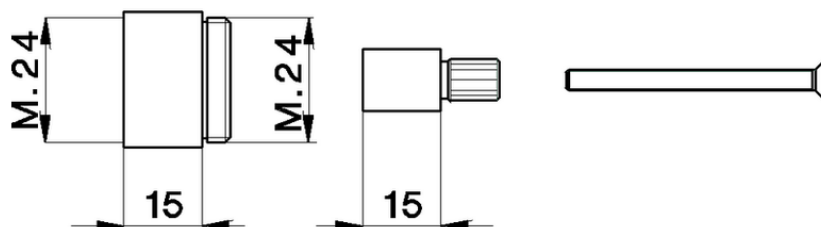

Prolunga +15 mm COMPLEMENTI_ZA000430

ZA000430

<https://www.cisal.it/prolunga-15-mm-complementi-za000430>

2026-07-03