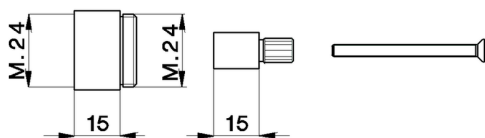

Prolunga +15 mm COMPLEMENTI_ZA000430

MODELLO **ZA000430**

Prolunga 15 mm, per rubinetti incasso art.31, serie BA-LS

FINITURE DISPONIBILI

 **04** 04 Senza Finitura

CARATTERISTICHE

2026-05-18