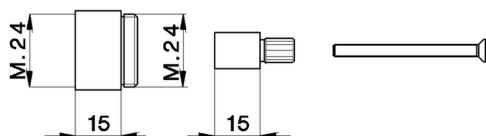

Prolunga +15 mm COMPLEMENTI_ZA000430

MODELLO **ZA000430**

Prolunga 15 mm, per rubinetti incasso art.31, serie BA-LS

FINITURE DISPONIBILI

 **04** 04 Senza Finitura

CARATTERISTICHE

2026-07-03