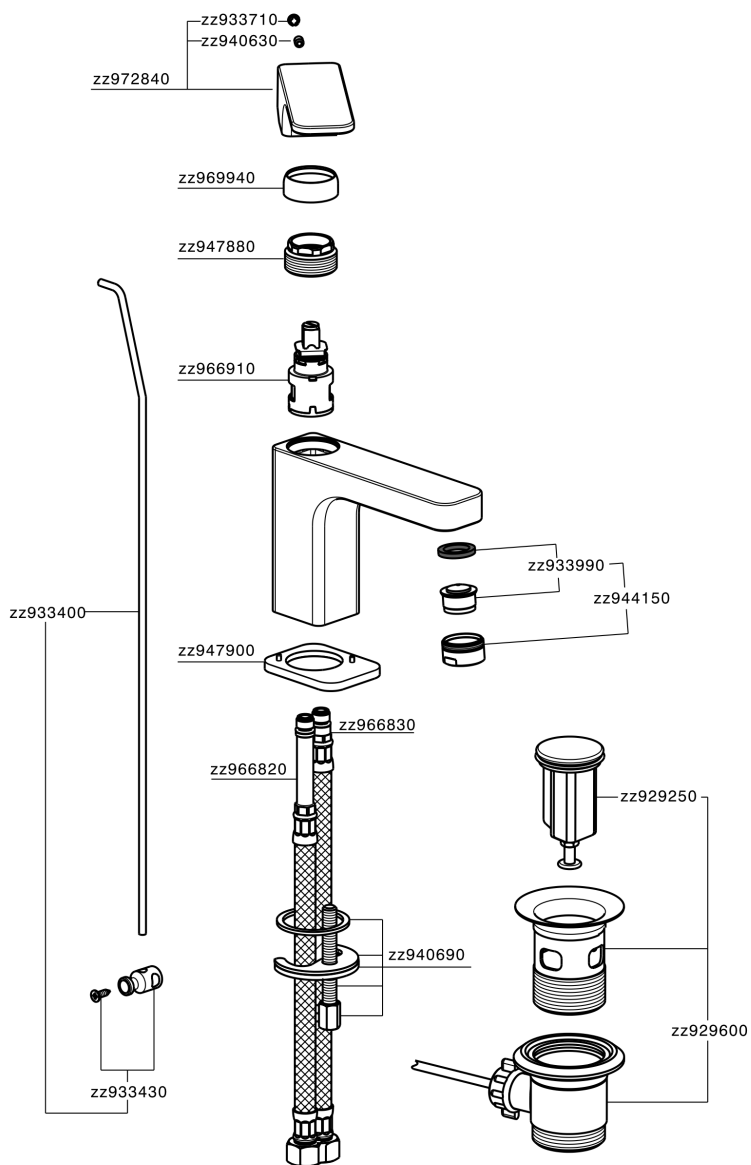

Miscelatore monocomando lavabo EnergySave CUBIC_CU000515

CU000515

<https://www.cisal.it/miscelatore-monocomando-lavabo-energysave-cubic-cu000515>

2025-09-02