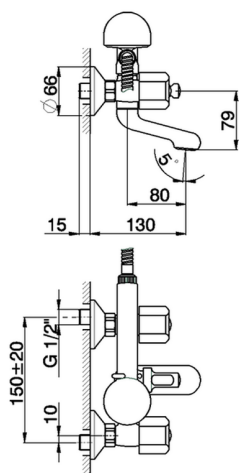

## Miscelatore vasca completo TR\_TR000102

MODELLO **TR000102**

Miscelatore vasca completo, doccetta monogetto  
Globo D.63 mm in ABS, flex Ottone 150cm, senza  
maniglie

FINITURE DISPONIBILI

CARATTERISTICHE