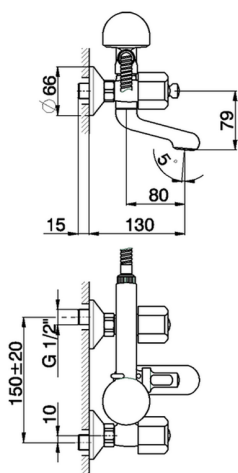

Miscelatore vasca completo TR_TR000102

MODELLO **TR000102**

Miscelatore vasca completo, doccetta monogetto Globo D.63 mm in ABS, flex Ottone 150cm, senza maniglie

FINITURE DISPONIBILI

CARATTERISTICHE

2026-05-23