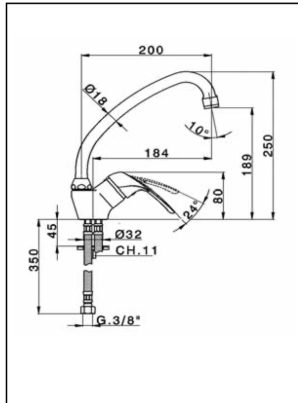

Miscelatore monocomando lavello KITCHEN_FL000520

cisal

FL 00052

NR.	DESCRIZIONE DESCRIPTION BESCHREIBUNG DESCRIPTION	N.CODICE CODE NO. WERSKNR. NR.CODE	NR.	DESCRIZIONE DESCRIPTION BESCHREIBUNG DESCRIPTION	N.CODICE CODE NO. WERSKNR. NR.CODE	NR.	DESCRIZIONE DESCRIPTION BESCHREIBUNG DESCRIPTION	N.CODICE CODE NO. WERSKNR. NR.CODE
1	Leva monocomando "FL" Lever "FL" Hebel "FL" Levier "FL"	ZZ940780	5	Set installazione monoc.monoforo Installation set single hole Befestigungsset Set installation	ZZ940690	7-3	Calotta 3/4" es.29 Ø19,5 Nut 3/4" Ø19,5 Mutter 3/4" Ø19,5 Ecrou 3/4" Ø19,5	ZZ926150
1-1	Grano punta coppa inox M5x6 Screw-stainless steel M5x6 Madenschraube M.5x6 Vis speciale inox M5x6	ZZ940630	5-1	Guarnizione fibra 3/8" Gasket rubber 3/8" Fiberdichtung 3/8" Joint en fibre 3/8"	ZZ926960			
1-2	Placchetta per leva Cap for lever Abdeckkappe f/Hebel Plaquette levier	ZZ927100	6	Flex M.11x1 3/8" F L.365 Anschlusschlauch M.11x1 3/8" F L.365 Flex M.11x1 3/8" F L.365	ZZ928420			
2	Copricartuccia senza ideogrammi Escutcheon cartridge without ideogram Abdeckkappe ohne Ideogramm Couvre-cartouche sans ideogramme	ZZ940650	7	Canna alta Ø18 interasse 200 c/aeratore Swinging spout 200 Ø18 w/mousseur Auslauf-Rohr-U-200 Ø18 mit Perlator Bec orientable 200 Ø18 avec mousseur	ZZ928100			
3	Calotta bloccaggio cartuccia Nut for mixing valve Mutter f/kartusche Ecrou pour cartouche	ZZ940660	7-1	Aeratore M.22x1 IA Mousseur M.22x1 IA Perlator M.22x1 IA Mousseur M.22x1 IA	ZZ928350			
4	Cartuccia monocomando Mixing valve Kartusche Cartouche mitigeurs	ZZ940350	7-2	Cartuccia per aeratore M.22x1 Mousseur cartridge M.22x1 Kart. f/Perlator M.22x1 Cartouche x mousseur M.22x1	ZZ927080			