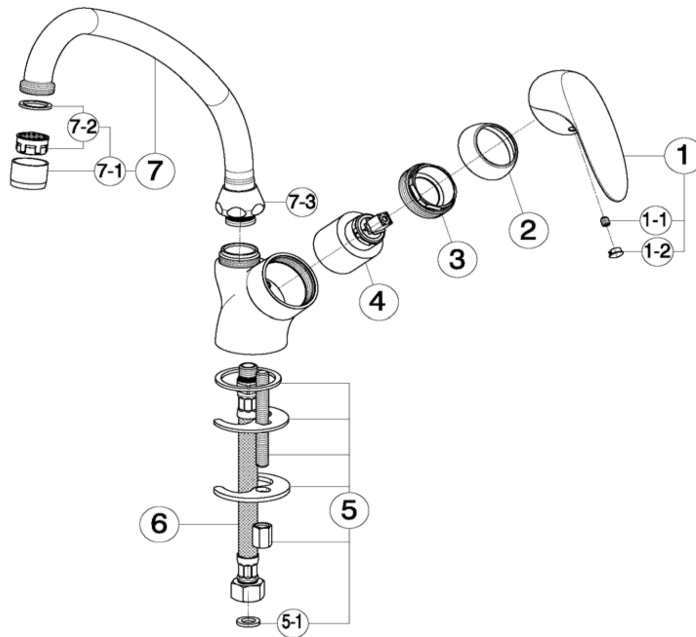

Miscelatore monocomando lavello KITCHEN_FL000520

cisal

FL 00052

NR.	DESCRIZIONE DESCRIPTION BESCHREIBUNG DESCRIPTION	N.CODICE CODE NO. WERSKNR. NR.CODE	NR.	DESCRIZIONE DESCRIPTION BESCHREIBUNG DESCRIPTION	N.CODICE CODE NO. WERSKNR. NR.CODE	NR.	DESCRIZIONE DESCRIPTION BESCHREIBUNG DESCRIPTION	N.CODICE CODE NO. WERSKNR. NR.CODE
1	Leva monocomando "FL" Lever "FL" Hebel "FL" Levier "FL"	ZZ940780	5	Set installazione monoc.monoforo Installation set single hole Befestigungsset Set installation	ZZ940690	7-3	Calotta 3/4" es.29 Ø19,5 Nut 3/4" Ø19,5 Mutter 3/4" Ø19,5 Ecrou 3/4" Ø19,5	ZZ926150
1-1	Grano punta coppa inox M5x6 Screw-stainless steel M5x6 Madenschraube M.5x6 Vis speciale inox M5x6	ZZ940630	5-1	Guarnizione fibra 3/8" Gasket rubber 3/8" Fiberdichtung 3/8" Joint en fibre 3/8"	ZZ926960			
1-2	Placchetta per leva Cap for lever Abdeckkappe f/Hebel Plaquette levier	ZZ927100	6	Flex M.11x1 3/8" F L.365 Anschlusschlauch M.11x1 3/8" F L.365 Flex M.11x1 3/8" F L.365	ZZ928420			
2	Copricartuccia senza ideogrammi Escutcheon cartridge without ideogram Abdeckkappe ohne Ideogramm Couvre-cartouche sans ideogramme	ZZ940650	7	Canna alta Ø18 interasse 200 c/aeratore Swinging spout 200 Ø18 w/mousseur Auslauf-Rohr-U-200 Ø18 mit Perlator Bec orientable 200 Ø18 avec mousseur	ZZ928100			
3	Calotta bloccaggio cartuccia Nut for mixing valve Mutter f/kartusche Ecrou pour cartouche	ZZ940660	7-1	Aeratore M.22x1 IA Mousseur M.22x1 IA Perlator M.22x1 IA Mousseur M.22x1 IA	ZZ928350			
4	Cartuccia monocomando Mixing valve Kartusche Cartouche mitigeurs	ZZ940350	7-2	Cartuccia per aeratore M.22x1 Mousseur cartridge M.22x1 Kart. f/Perlator M.22x1 Cartouche x mousseur M.22x1	ZZ927080			

FL000520

<https://www.cisal.it/miscelatore-monocomando-lavello-kitchen-fl000520>

2026-06-29