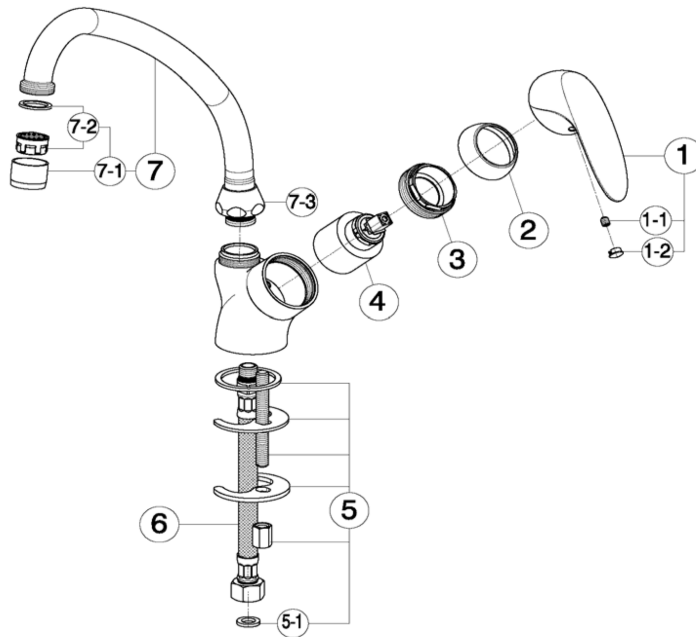

## Miscelatore monocomando lavello KITCHEN\_FL000520

MODELLO **FL000520**

Miscelatore monocomando lavello, bocca girevole, flex inox G.3/8"

FINITURE DISPONIBILI

**21** 21 Cromo

CARATTERISTICHE

Ricambio Cartuccia **ZZ94035000**

**Cartuccia Monocomando 35 mm**

## Miscelatore monocomando lavello KITCHEN\_FL000520

### FL 00052

NR.	DESCRIZIONE DESCRIPTION BESCHREIBUNG DESCRIPTION	N.CODICE CODE NO. WERSKNR. NR.CODE	NR.	DESCRIZIONE DESCRIPTION BESCHREIBUNG DESCRIPTION	N.CODICE CODE NO. WERSKNR. NR.CODE	NR.	DESCRIZIONE DESCRIPTION BESCHREIBUNG DESCRIPTION	N.CODICE CODE NO. WERSKNR. NR.CODE
1	Leva monocomando "FL" Lever "FL" Hebel "FL" Levier "FL"	ZZ940780	5	Set installazione monoc.monoforo Installation set single hole Befestigungsset Set installation	ZZ940690	7-3	Calotta 3/4" es.29 Ø19,5 Nut 3/4" Ø19,5 Mutter 3/4" Ø19,5 Ecrou 3/4" Ø19,5	ZZ926150
1-1	Grano punta coppa inox M5x6 Screw-stainless steel M5x6 Madenschraube M.5x6 Vis speciale inox M5x6	ZZ940630	5-1	Guarnizione fibra 3/8" Gasket rubber 3/8" Fiberdichtung 3/8" Joint en fibre 3/8"	ZZ926960			
1-2	Placchetta per leva Cap for lever Abdeckkappe f/Hebel Plaquette levier	ZZ927100	6	Flex M.11x1 3/8" F L.365 Anschluss Schlauch M.11x1 3/8" F L.365 Flex M.11x1 3/8" F L.365	ZZ928420			
2	Copricartuccia senza ideogrammi Escutcheon cartridge without ideogram Abdeckkappe ohne Ideogramm Couvre-cartouche sans ideogramme	ZZ940650	7	Canna alta Ø18 interasse 200 c/aeratore Swinging spout 200 Ø18 w/mousseur Auslauf-Rohr-U-200 Ø18 mit Perlator Bec orientable 200 Ø18 avec mousseur	ZZ928100			
3	Calotta bloccaggio cartuccia Nut for mixing valve Mutter f/kartusche Ecrou pour cartouche	ZZ940660	7-1	Aeratore M.22x1 IA Mousseur M.22x1 IA Perlator M.22x1 IA Mousseur M.22x1 IA	ZZ928350			
4	Cartuccia monocomando Mixing valve Kartusche Cartouche mitigeurs	ZZ940350	7-2	Cartuccia per aeratore M.22x1 Mousseur cartridge M.22x1 Kart. f/Perlator M.22x1 Cartouche x mousseur M.22x1	ZZ927080			