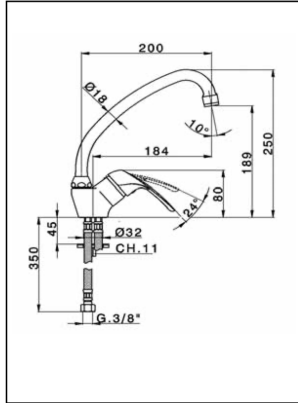

Miscelatore monocomando lavello KITCHEN_FL000520

cisal

FL 00052

NR.	DESCRIZIONE DESCRIPTION BESCHREIBUNG DESCRIPTION	N.CODICE CODE NO. WERSKNR. NR.CODE	NR.	DESCRIZIONE DESCRIPTION BESCHREIBUNG DESCRIPTION	N.CODICE CODE NO. WERSKNR. NR.CODE	NR.	DESCRIZIONE DESCRIPTION BESCHREIBUNG DESCRIPTION	N.CODICE CODE NO. WERSKNR. NR.CODE
1	Leva monocomando "FL" Lever "FL" Hebel "FL" Levier "FL"	ZZ940780	5	Set installazione monoc.monoforo Installation set single hole Befestigungsset Set installation	ZZ940690	7-3	Calotta 3/4" es.29 Ø19,5 Nut 3/4" Ø19,5 Mutter 3/4" Ø19,5 Ecrou 3/4" Ø19,5	ZZ926150
1-1	Grano punta coppa inox M5x6 Screw-stainless steel M5x6 Madenschraube M.5x6 Vis speciale inox M5x6	ZZ940630	5-1	Guarnizione fibra 3/8" Gasket rubber 3/8" Fiberdichtung 3/8" Joint en fibre 3/8"	ZZ926960			
1-2	Placchetta per leva Cap for lever Abdeckkappe f/Hebel Plaquette levier	ZZ927100	6	Flex M.11x1 3/8" F L.365 Anschluss Schlauch M.11x1 3/8" F L.365 Flex M.11x1 3/8" F L.365	ZZ928420			
2	Copricartuccia senza ideogrammi Escutcheon cartridge without ideogram Abdeckkappe ohne Ideogramm Couvre-cartouche sans ideogramme	ZZ940650	7	Canna alta Ø18 interasse 200 c/aeratore Swinging spout 200 Ø18 w/mousseur Auslauf-Rohr-U-200 Ø18 mit Perlator Bec orientable 200 Ø18 avec mousseur	ZZ928100			
3	Calotta bloccaggio cartuccia Nut for mixing valve Mutter f/kartusche Ecrou pour cartouche	ZZ940660	7-1	Aeratore M.22x1 IA Mousseur M.22x1 IA Perlator M.22x1 IA Mousseur M.22x1 IA	ZZ928350			
4	Cartuccia monocomando Mixing valve Kartusche Cartouche mitigeurs	ZZ940350	7-2	Cartuccia per aeratore M.22x1 Mousseur cartridge M.22x1 Kart. f/Perlator M.22x1 Cartouche x mousseur M.22x1	ZZ927080			

FL000520

<https://www.cisal.it/miscelatore-monocomando-lavello-kitchen-fl000520>

2026-06-29