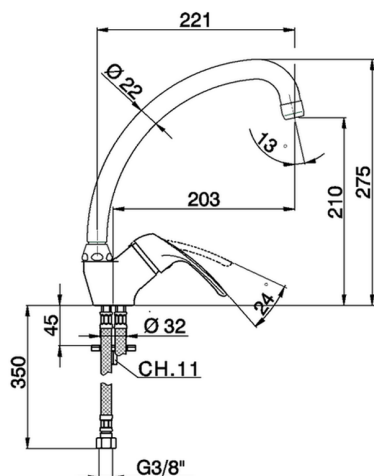

## Miscelatore monocomando lavello KITCHEN\_FL000520

MODELLO **FL000520**

Miscelatore monocomando lavello, bocca girevole, flex inox G.3/8"

FINITURE DISPONIBILI

**21** 21 Cromo

CARATTERISTICHE

Ricambio Cartuccia **ZZ94035000**

**Cartuccia Monocomando 35 mm**

### FL 00052

NR.	DESCRIZIONE DESCRIPTION BESCHREIBUNG DESCRIPTION	N.CODICE CODE NO. WERSKNR. NR.CODE	NR.	DESCRIZIONE DESCRIPTION BESCHREIBUNG DESCRIPTION	N.CODICE CODE NO. WERSKNR. NR.CODE	NR.	DESCRIZIONE DESCRIPTION BESCHREIBUNG DESCRIPTION	N.CODICE CODE NO. WERSKNR. NR.CODE
1	Leva monocomando "FL" Lever "FL" Hebel "FL" Levier "FL"	ZZ940780	5	Set installazione monoc.monoforo Installation set single hole Befestigungsset Set installation	ZZ940690	7-3	Calotta 3/4" es.29 Ø19,5 Nut 3/4" Ø19,5 Mutter 3/4" Ø19,5 Ecrou 3/4" Ø19,5	ZZ926150
1-1	Grano punta coppa inox M5x6 Screw-stainless steel M5x6 Madenschraube M.5x6 Vis speciale inox M5x6	ZZ940630	5-1	Guarnizione fibra 3/8" Gasket rubber 3/8" Fiberdichtung 3/8" Joint en fibre 3/8"	ZZ926960			
1-2	Placchetta per leva Cap for lever Abdeckkappe f/Hebel Plaquette levier	ZZ927100	6	Flex M.11x1 3/8" F L.365 Anschluss Schlauch M.11x1 3/8" F L.365 Flex M.11x1 3/8" F L.365	ZZ928420			
2	Copricartuccia senza ideogrammi Escutcheon cartridge without ideogram Abdeckkappe ohne Ideogramm Couvre-cartouche sans ideogramme	ZZ940650	7	Canna alta Ø18 interasse 200 c/aeratore Swinging spout 200 Ø18 w/mousseur Auslauf-Rohr-U-200 Ø18 mit Perlator Bec orientable 200 Ø18 avec mousseur	ZZ928100			
3	Calotta bloccaggio cartuccia Nut for mixing valve Mutter f/kartusche Ecrou pour cartouche	ZZ940660	7-1	Aeratore M.22x1 IA Mousseur M.22x1 IA Perlator M.22x1 IA Mousseur M.22x1 IA	ZZ928350			
4	Cartuccia monocomando Mixing valve Kartusche Cartouche mitigeurs	ZZ940350	7-2	Cartuccia per aeratore M.22x1 Mousseur cartridge M.22x1 Kart. f/Perlator M.22x1 Cartouche x mousseur M.22x1	ZZ927080			