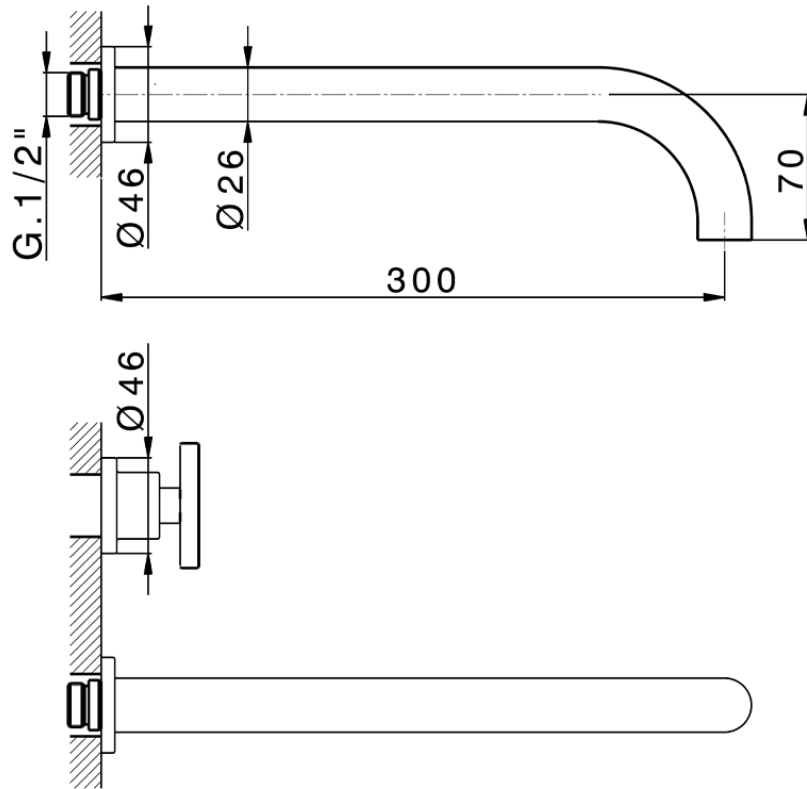

Parte esterna lavabo a parete GRACE_MN013512

MN013512

<https://www.cisal.it/parte-esterna-lavabo-a-parete-grace-mn013512>

Serie's code	Size XX
CX 1351	20-35
CF 1351	20-35
CX 0331	20-35
CF 0331	20-35
CX 0200	20-35
CF 0200	20-35
BA 1351	20-35
GS 1351	20-35
GL 1351	20-35
MN 1351	20-35
LN 1351	20-35
LV 1351	33-48
LY 1351	33-48
CU 1351	33-48
SM 1351	30-45
AA 1351	10-30
AC 1351	10-30
AR 1351	15-25
PZ 1351	10-30
RG 1351	10-30
TS 1351	10-30
VT 1351	10-30
CS 1351	10-30
WA 1351	45-68
X1 1351	33-45
X2 1351	33-45
X3 1351	33-45
X4 1351	33-45
X5 1351	33-45
RI 1351	20-35
RM 1351	20-35

Limiti di tolleranza superficie piastrelle
 Adjustment limits for finished tile surface
 Limites de tolérance surface carrelage
 Fliesenoberfläche
 Superficie del azulejo

ZA033511

<https://www.cisal.it/parte-incasso-lavabo-a-parete-incasso-za033511>