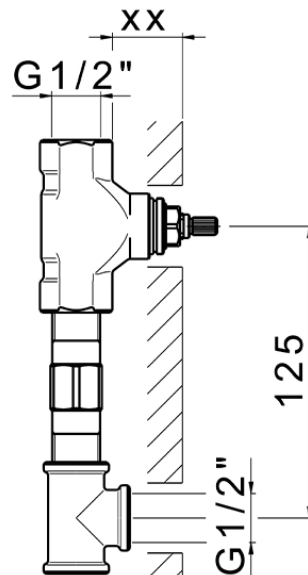

Serie's code	Size XX
CX 1351	20-35
CF 1351	20-35
CX 0331	20-35
CF 0331	20-35
CX 0200	20-35
CF 0200	20-35
BA 1351	20-35
GS 1351	20-35
GL 1351	20-35
MN 1351	20-35
LN 1351	20-35
LV 1351	33-48
LY 1351	33-48
CU 1351	33-48
SM 1351	30-45
AA 1351	10-30
AC 1351	10-30
AR 1351	15-25
PZ 1351	10-30
RG 1351	10-30
TS 1351	10-30
VT 1351	10-30
CS 1351	10-30
WA 1351	45-68
X1 1351	33-45
X2 1351	33-45
X3 1351	33-45
X4 1351	33-45
X5 1351	33-45
RI 1351	20-35
RM 1351	20-35

ZA033511

<https://www.cisal.it/parte-incasso-lavabo-a-parete-incasso-za033511>

2025-12-07