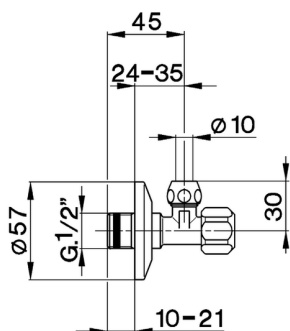

## Rubinetto di alimentazione **COMPLEMENTI\_ZA002790**

MODELLO **ZA002790**

Rubinetto di alimentazione, senza filtro

FINITURE DISPONIBILI

CARATTERISTICHE

2026-07-05