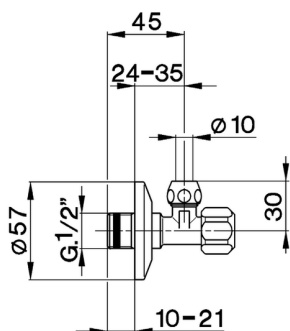

Rubinetto di alimentazione COMPLEMENTI_ZA002790

MODELLO **ZA002790**

Rubinetto di alimentazione, senza filtro

FINITURE DISPONIBILI

CARATTERISTICHE

2026-05-21