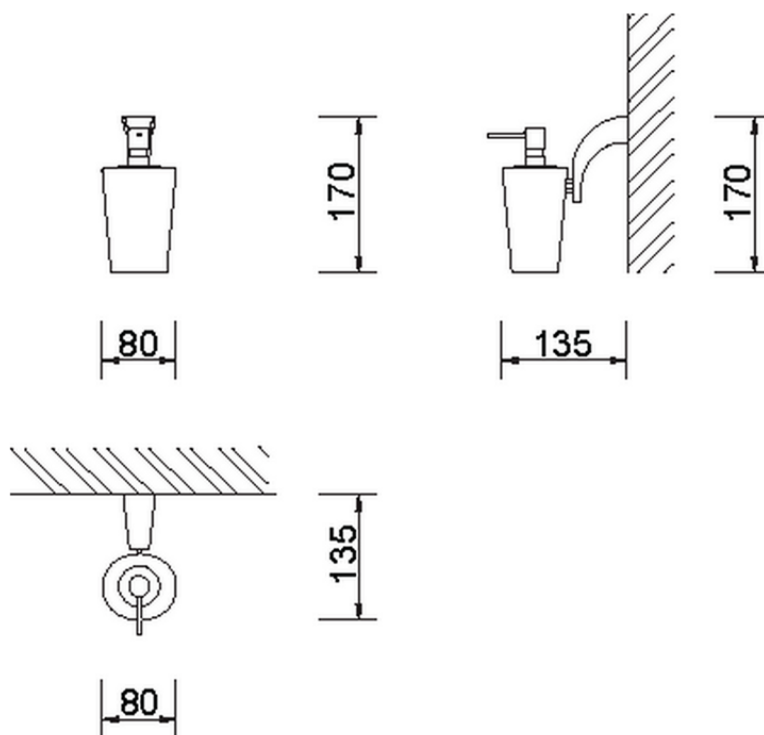

Porta sapone liquido ACCESSORI BAGNO_AE090620

AE090620

<https://www.cisal.it/porta-sapone-liquido-accessori-bagno-ae090620>

2026-07-02