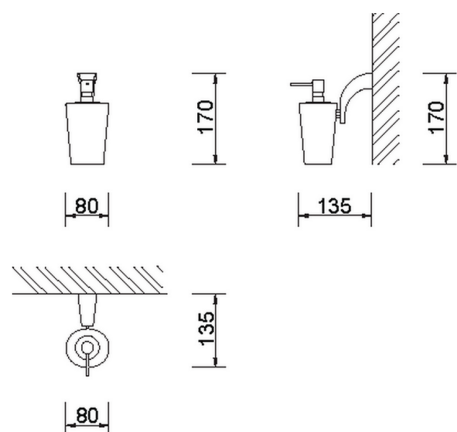

## Porta sapone liquido ACCESSORI BAGNO\_AE090620

MODELLO **AE090620**

Porta sapone liquido, dispenser a muro in ceramica

FINITURE DISPONIBILI

CARATTERISTICHE

2026-07-02