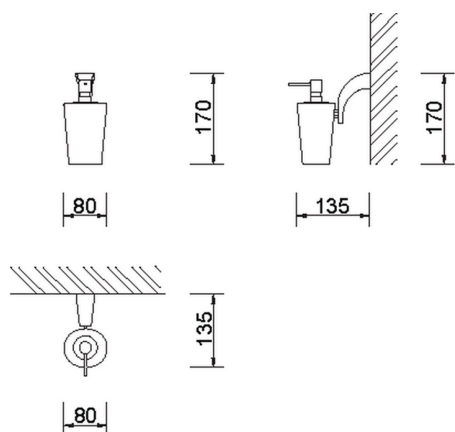

Porta sapone liquido ACCESSORI BAGNO_AE090620

MODELLO **AE090620**

Porta sapone liquido, dispenser a muro in ceramica

FINITURE DISPONIBILI

CARATTERISTICHE

2026-04-03