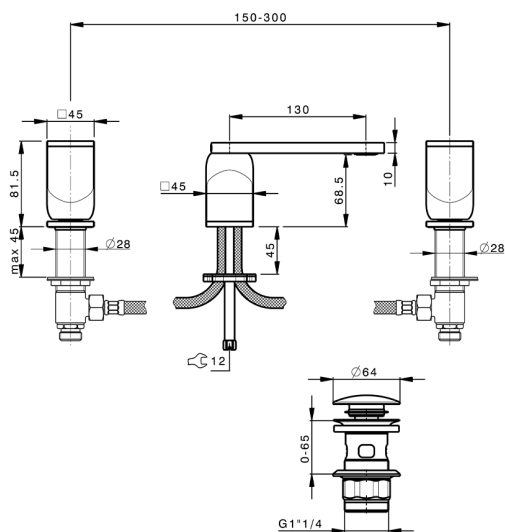

Miscelatore lavabo 3 fori HI-RISE_RM001020

MODELLO **RM001020**

Miscelatore lavabo 3 fori, con scarico Click Clack
1"1/4, corpo e maniglie in marmo

FINITURE DISPONIBILI

- **7S** 7S Marmo Bianco Carrara/Oro Spazzolato
- **7X** 7X Marmo Bianco Carrara/Nichel Spazzolato
- **7Y** 7Y Marmo Bianco Carrara/Cromo
- **8A** 8A Marmo Nero Marquinia/Oro Spazzolato
- **8B** 8B Marmo Nero Marquinia/Oro
- **8D** 8D Marmo Nero Marquinia/Cromo

CARATTERISTICHE

2026-05-16