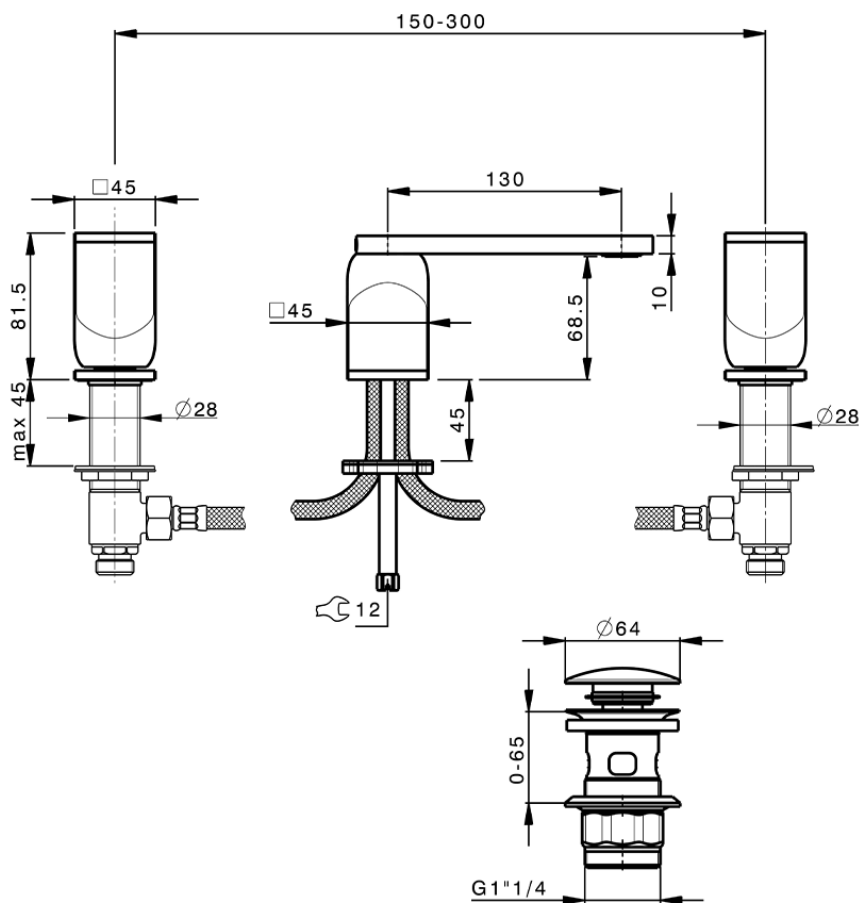

Miscelatore lavabo 3 fori HI-RISE_RM001020

RM001020

<https://www.cisal.it/miscelatore-lavabo-3-fori-hi-rise-rm001020>

2026-06-30