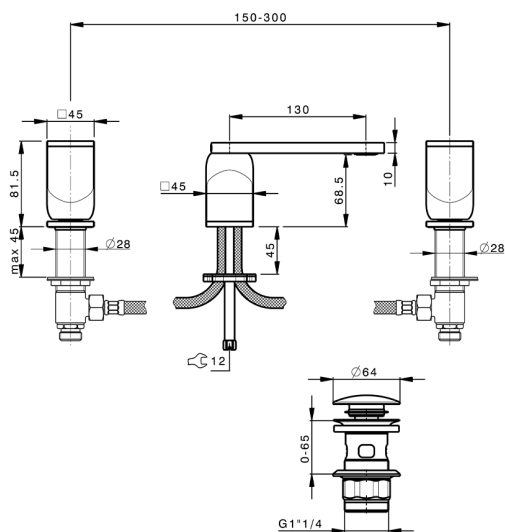

Miscelatore lavabo 3 fori HI-RISE_RM001020

MODELLO **RM001020**

Miscelatore lavabo 3 fori, con scarico Click Clack
1"1/4, corpo e maniglie in marmo

FINITURE DISPONIBILI

- **7S** 7S Marmo Bianco Carrara/Oro Spazzolato
- **7X** 7X Marmo Bianco Carrara/Nichel Spazzolato
- **7Y** 7Y Marmo Bianco Carrara/Cromo
- **8A** 8A Marmo Nero Marquinia/Oro Spazzolato
- **8B** 8B Marmo Nero Marquinia/Oro
- **8D** 8D Marmo Nero Marquinia/Cromo

CARATTERISTICHE

2026-06-30