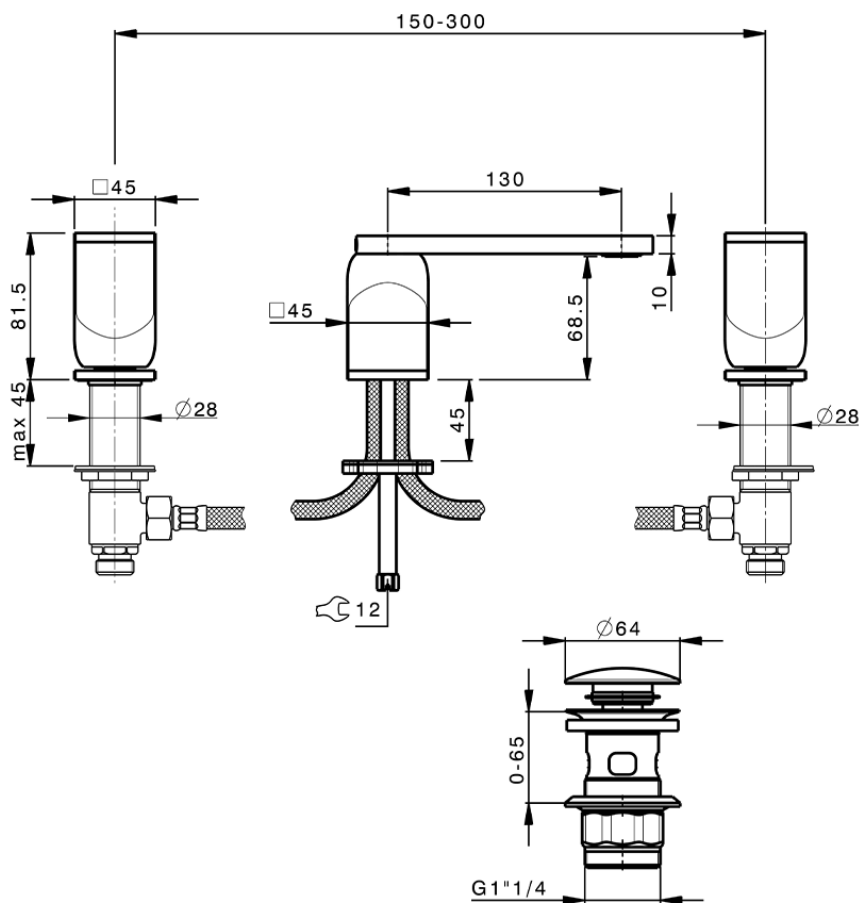

Miscelatore lavabo 3 fori HI-RISE_RM001020

RM001020

<https://www.cisal.it/miscelatore-lavabo-3-fori-hi-rise-rm001020>

2026-05-16