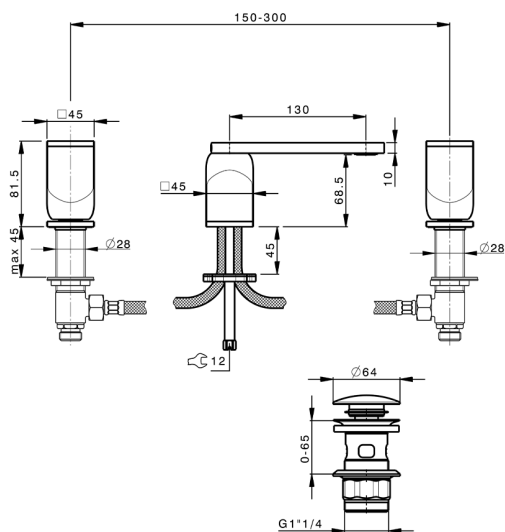

Miscelatore lavabo 3 fori HI-RISE_RM001020

MODELLO **RM001020**

Miscelatore lavabo 3 fori, con scarico Click Clack
1"1/4, corpo e maniglie in marmo

FINITURE DISPONIBILI

7S 7S Marmo Bianco Carrara/Oro Spazzolato

7X 7X Marmo Bianco Carrara/Nichel Spazzolato

7Y 7Y Marmo Bianco Carrara/Cromo

8A 8A Marmo Nero Marquinia/Oro Spazzolato

8B 8B Marmo Nero Marquinia/Oro

8D 8D Marmo Nero Marquinia/Cromo

CARATTERISTICHE

2026-06-30