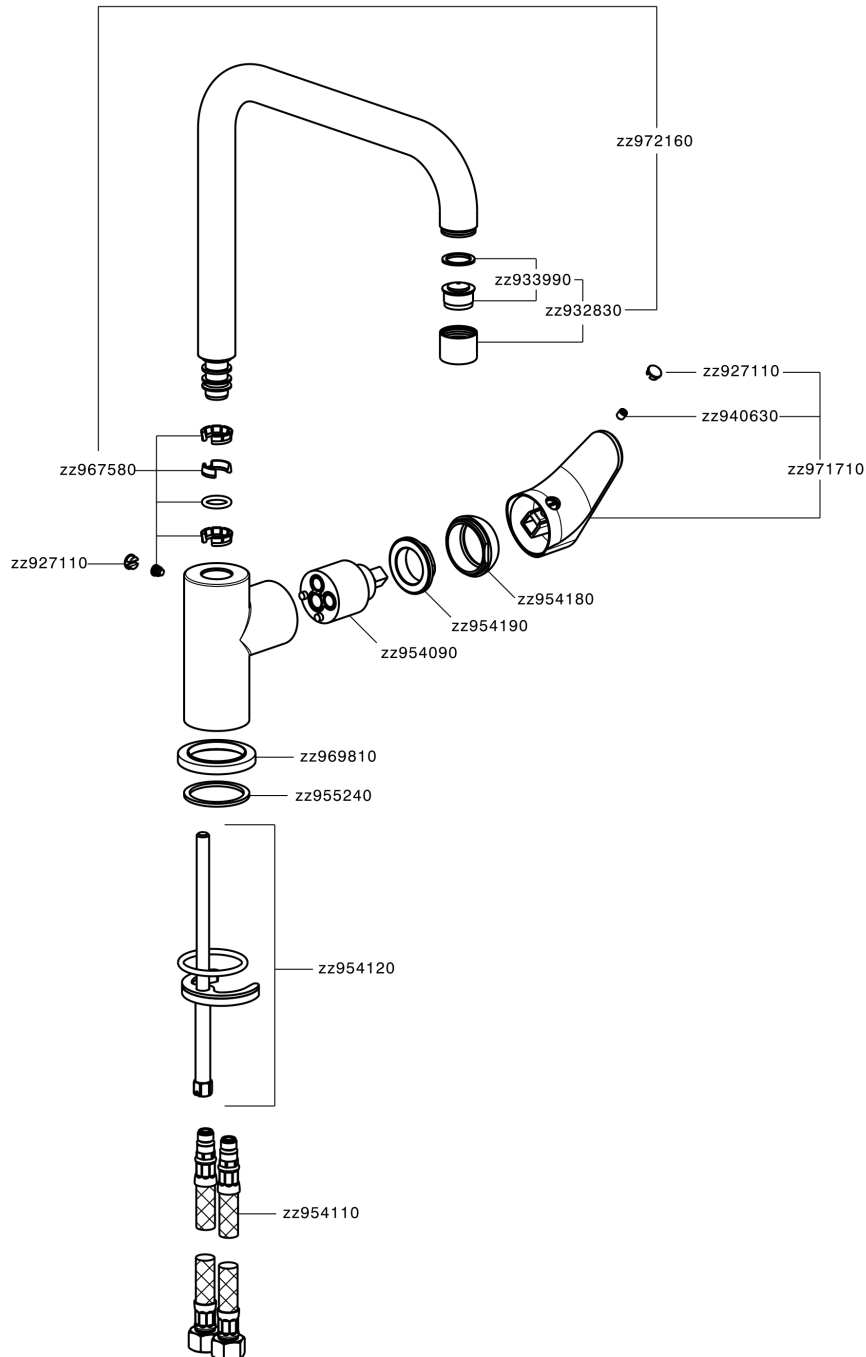

Miscelatore monocomando lavello EnergySave KITCHEN_A3002535

A3002535

<https://www.cisal.it/miscelatore-monocomando-lavello-energy-save-kitchen-a3002535>

2025-06-16