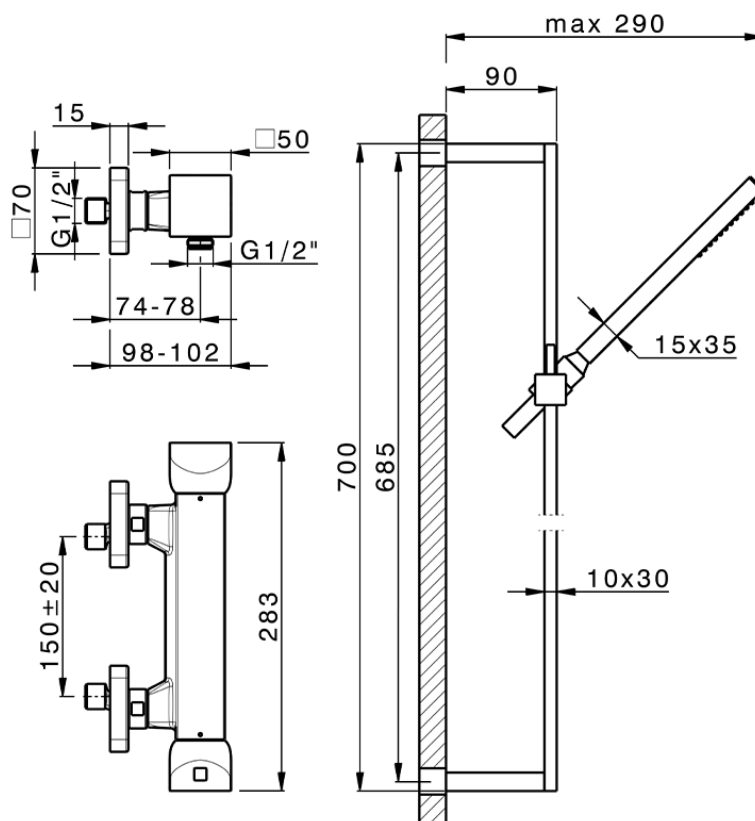

Miscelatore termostatico doccia con saliscendi HI-RISE_RIS01010

RIS01010

<https://www.cisal.it/miscelatore-termostatico-doccia-con-saliscendi-hi-rise-ris01010>

2025-05-09