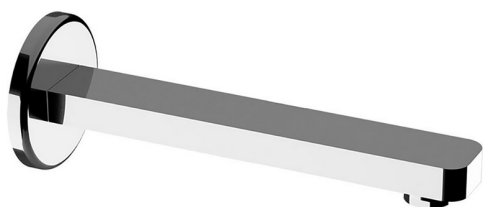

Bocca di erogazione ROADSTER ACCENT_RR000240

MODELLO **RR000240**

Bocca di erogazione, L.207 mm, attacco 1/2" M

FINITURE DISPONIBILI

-  **21** 21 Cromo
-  **2B** 2B Nichel Lucido
-  **2F** 2F Nichel Spazzolato
-  **2Q** 2Q Black Titanium
-  **40** 40 Nero Opaco
-  **4Q** 4Q Bianco Opaco

CARATTERISTICHE

Bocca di erogazione ROADSTER ACCENT_RR000240

RR000240

<https://www.cisal.it/bocca-di-erogazione-roadster-accent-rr000240>

2026-05-03