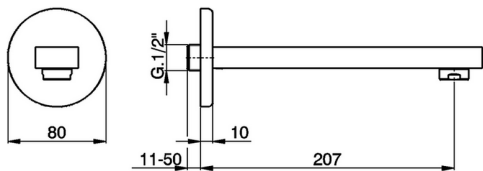

Bocca di erogazione ROADSTER ACCENT_RR000240

MODELLO **RR000240**

Bocca di erogazione, L.207 mm, attacco 1/2" M

FINITURE DISPONIBILI

-  **21** 21 Cromo
-  **2B** 2B Nichel Lucido
-  **2F** 2F Nichel Spazzolato
-  **2Q** 2Q Black Titanium
-  **40** 40 Nero Opaco
-  **4Q** 4Q Bianco Opaco