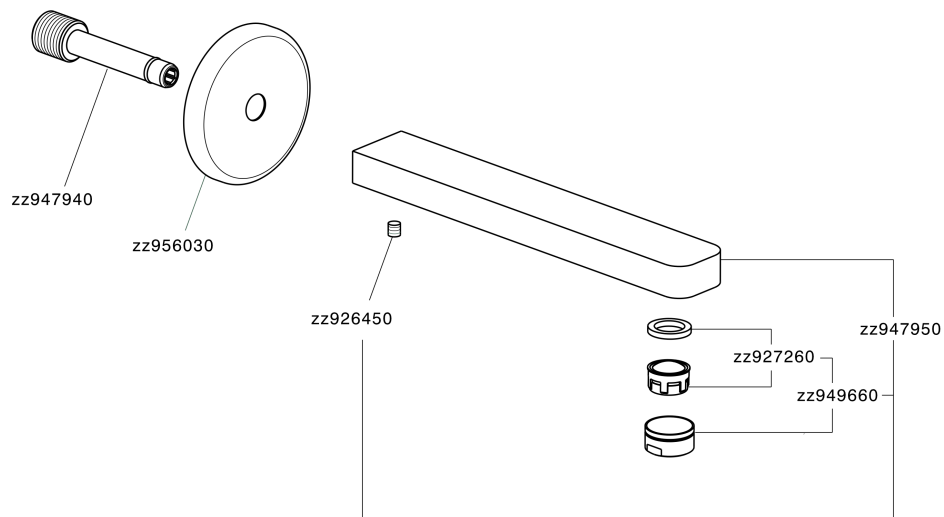

Bocca di erogazione ROADSTER ACCENT_RR000240

MODELLO **RR000240**

Bocca di erogazione, L.207 mm, attacco 1/2" M

FINITURE DISPONIBILI

-  **21** 21 Cromo
-  **2B** 2B Nichel Lucido
-  **2F** 2F Nichel Spazzolato
-  **2Q** 2Q Black Titanium
-  **40** 40 Nero Opaco
-  **4Q** 4Q Bianco Opaco

CARATTERISTICHE

Bocca di erogazione ROADSTER ACCENT_RR000240

RR000240

<https://www.cisal.it/bocca-di-erogazione-roadster-accent-rr000240>

2026-05-03