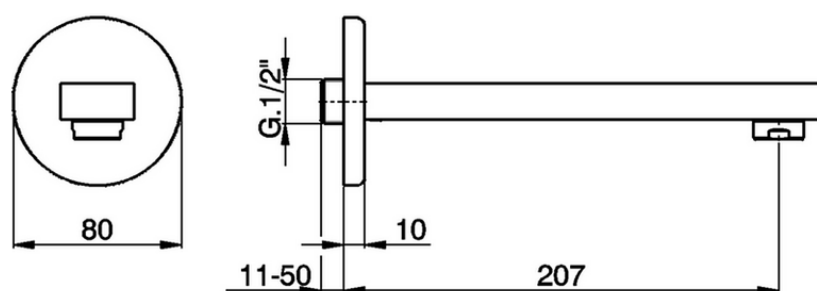

Bocca di erogazione ROADSTER ACCENT_RR000240

RR000240

<https://www.cisal.it/bocca-di-erogazione-roadster-accent-rr000240>

2026-06-19