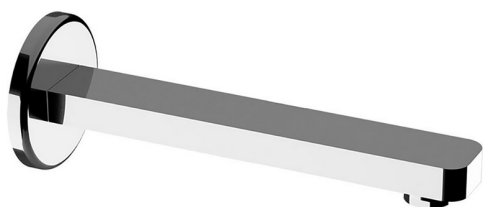

Bocca di erogazione ROADSTER ACCENT_RR000240

MODELLO **RR000240**

Bocca di erogazione, L.207 mm, attacco 1/2" M

FINITURE DISPONIBILI

-  **21** 21 Cromo
-  **2B** 2B Nichel Lucido
-  **2F** 2F Nichel Spazzolato
-  **2Q** 2Q Black Titanium
-  **40** 40 Nero Opaco
-  **4Q** 4Q Bianco Opaco

CARATTERISTICHE

Bocca di erogazione ROADSTER ACCENT_RR000240

RR000240

<https://www.cisal.it/bocca-di-erogazione-roadster-accent-rr000240>

2026-06-17