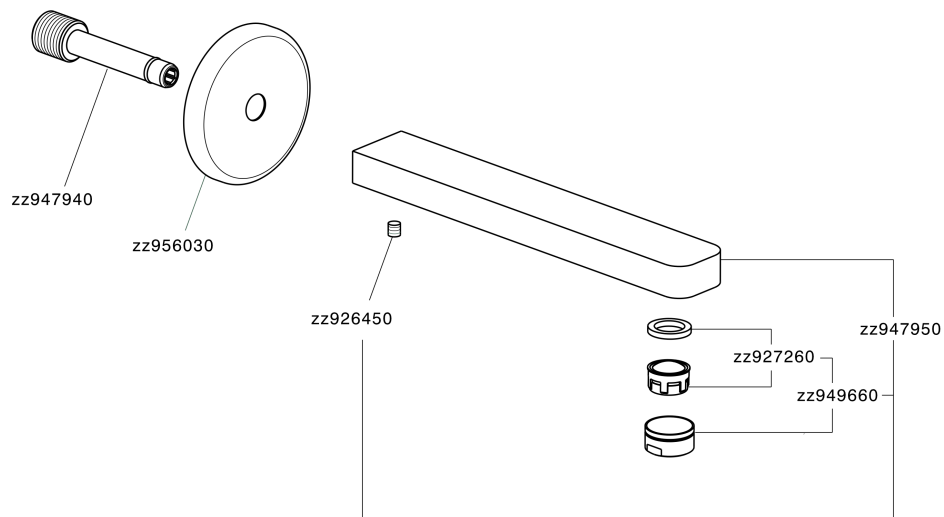

Bocca di erogazione ROADSTER ACCENT_RR000240

MODELLO **RR000240**

Bocca di erogazione, L.207 mm, attacco 1/2" M

FINITURE DISPONIBILI

-  **21** 21 Cromo
-  **2B** 2B Nichel Lucido
-  **2F** 2F Nichel Spazzolato
-  **2Q** 2Q Black Titanium
-  **40** 40 Nero Opaco
-  **4Q** 4Q Bianco Opaco

CARATTERISTICHE

Bocca di erogazione ROADSTER ACCENT_RR000240

RR000240

<https://www.cisal.it/bocca-di-erogazione-roadster-accent-rr000240>

2026-06-17