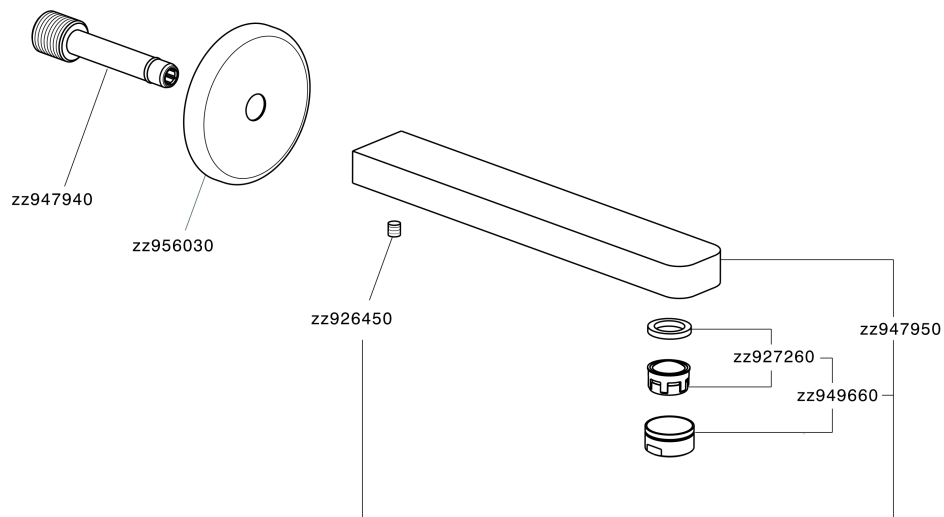

Bocca di erogazione ROADSTER ACCENT_RR000240

RR000240

<https://www.cisal.it/bocca-di-erogazione-roadster-accent-rr000240>

2026-06-17