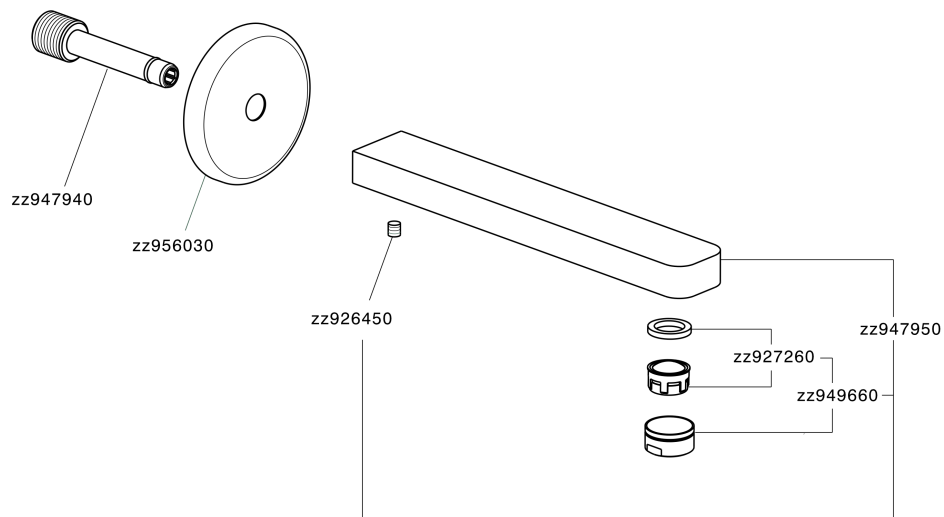

Bocca di erogazione ROADSTER ACCENT_RR000240

MODELLO **RR000240**

Bocca di erogazione, L.207 mm, attacco 1/2" M

FINITURE DISPONIBILI

-  **21** 21 Cromo
-  **2B** 2B Nichel Lucido
-  **2F** 2F Nichel Spazzolato
-  **2Q** 2Q Black Titanium
-  **40** 40 Nero Opaco
-  **4Q** 4Q Bianco Opaco

CARATTERISTICHE

Bocca di erogazione ROADSTER ACCENT_RR000240

RR000240

<https://www.cisal.it/bocca-di-erogazione-roadster-accent-rr000240>

2026-06-19