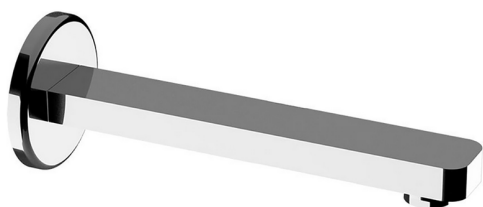

Bocca di erogazione ROADSTER ACCENT_RR000240

MODELLO **RR000240**

Bocca di erogazione, L.207 mm, attacco 1/2" M

FINITURE DISPONIBILI

-  **21** 21 Cromo
-  **2B** 2B Nichel Lucido
-  **2F** 2F Nichel Spazzolato
-  **2Q** 2Q Black Titanium
-  **40** 40 Nero Opaco
-  **4Q** 4Q Bianco Opaco

CARATTERISTICHE

Bocca di erogazione ROADSTER ACCENT_RR000240

RR000240

<https://www.cisal.it/bocca-di-erogazione-roadster-accent-rr000240>

2026-06-19