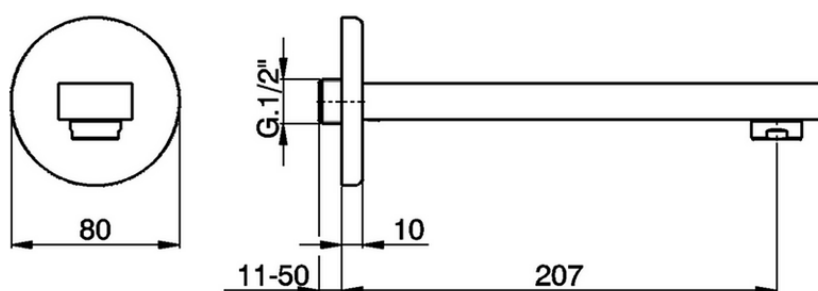

Bocca di erogazione ROADSTER ACCENT_RR000240

RR000240

<https://www.cisal.it/bocca-di-erogazione-roadster-accent-rr000240>

2026-05-03