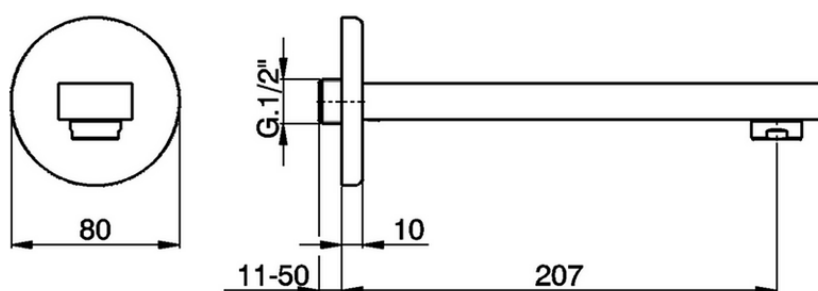

Bocca di erogazione ROADSTER ACCENT_RR000240

RR000240

<https://www.cisal.it/bocca-di-erogazione-roadster-accent-rr000240>

2026-06-19