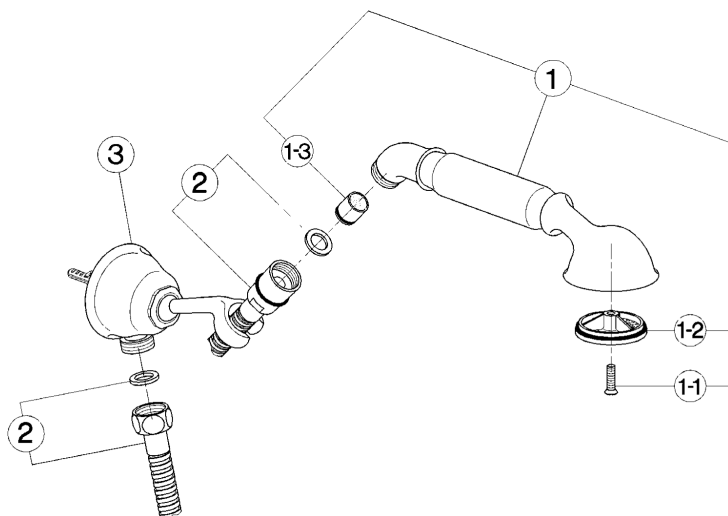

## Completo doccia duplex con presa acqua ARCANA COMPLEMENTI\_AR003040

**cisal**

### AR 00304

- **Supporto duplex incasso**
- **Concealed swivel wall-bracket**
- **UP-Brausset**
- **Prise d'eau**

bar	PORTATA * FLOW RATE DURCHFLOSS DEBIT l/min.
0,5	7
1	10,5
2	16
3	21
4	25,5
5	29,5

\* senza resistenza silenziosa (uscita libera)  
without hydraulic resistance  
ohne Widerstand  
sans résistance hydraulique

NR.	DESCRIZIONE DESCRIPTION BESCHREIBUNG DESCRIPTION	N. CODICE CODE NO. WERKSNR. NR. CODE	NR.	DESCRIZIONE DESCRIPTION BESCHREIBUNG DESCRIPTION	N. CODICE CODE NO. WERKSNR. NR. CODE	NR.	DESCRIZIONE DESCRIPTION BESCHREIBUNG DESCRIPTION	N. CODICE CODE NO. WERKSNR. NR. CODE
1	Doccia per gruppo vasca "AR" Handshower "AR" Handbrause-WB "AR" Douchette "AR"	ZZ 90078 0	1	Supporto duplex incasso "AR" Hook handshower "AR" Wandhalter II "AR" Support - prise d'eau "AR"	ZZ 90153 0			
1-1	Vite di fissaggio diffusore per doccia in ottone Fixing screw for spray-kit handshower Befestigungsschraube I, Einsatz I, Br. in Messing Vis fixation diffuseur pour douchette en laiton	ZZ 92640 0						
1-2	Vite di fissaggio diffusore per doccia in ABS Fixing screw for spray-kit ABS handshower Befestigungsschraube I, Einsatz I, Brause in ABS Vis de fixation diffuseur pour douchette en ABS	ZZ 93401 0						
1-3	Diffusore doccia "AR" Spray-kit handshower "AR" Einsatz I/Brause "AR" Diffuseur douchette "AR"	ZZ 90544 0						
2	Valvola anti-ritorno Ø15 per doccia Back-flow valve Ø15 Durchflussverhinderer Ø15 Clapet anti-retour Ø15	ZZ 92956 0						
3	Flessibile 120 cm Ø14 1/2"x1/2" DA conico Flex 120 cm Ø14 1/2"x1/2" conic Brauserschlauch 120 cm Ø14 1/2"x1/2" Flex 120 cm Ø14 1/2"x1/2"	ZZ 92766 0						

AR.22

AR003040

<https://www.cisal.it/completo-doccia-duplex-con-presa-acqua-arcana-complementi-ar003040>

2026-06-27