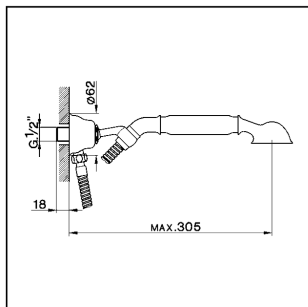

Completo doccia duplex con presa acqua ARCANA COMPLEMENTI_AR003040

cisal

AR 00304

- **Supporto duplex incasso**
- **Concealed swivel wall-bracket**
- **UP-Brauset**
- **Prise d'eau**