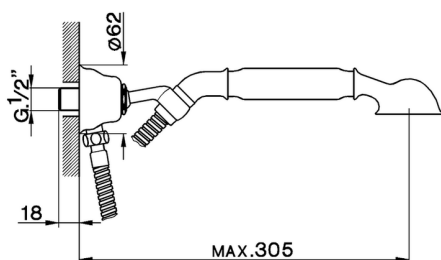

Completo doccia duplex con presa acqua ARCANA COMPLEMENTI_AR003040

MODELLO **AR003040**

Completo doccia duplex con presa acqua, supporto doccetta snodato murale, doccetta monogetto Arcana, flex Ottone 120 cm

* senza resistenza silenziosa (uscita libera)
without hydraulic resistance
ohne Widerstand
sans résistance hydraulique

| NR. | DESCRIZIONE DESCRIPTION BESCHREIBUNG DESCRIPTION | N. CODICE CODE NO. WERKSNR. NR. CODE | NR. | DESCRIZIONE DESCRIPTION BESCHREIBUNG DESCRIPTION | N. CODICE CODE NO. WERKSNR. NR. CODE | NR. | DESCRIZIONE DESCRIPTION BESCHREIBUNG DESCRIPTION | N. CODICE CODE NO. WERKSNR. NR. CODE |
|-----|--|---|-----|--|---|-----|---|---|
| 1 | Doccia per gruppo vasca "AR" Handshower "AR" Handbrause-WB "AR" Douchette "AR" | ZZ 90078 0 | 1 | Supporto duplex incasso "AR" Hook handshower "AR" Wandhalter II "AR" Support - prise d'eau "AR" | ZZ 90153 0 | | | |
| 1-1 | Vite di fissaggio diffusore per doccia in ottone Fixing screw for spray-kit handshower Befestigungsschraube f. Einsatz l.Br. in Messing Vis fixation diffuseur pour douchette en laiton | ZZ 92640 0 | | | | | | |
| 1-2 | Vite di fissaggio diffusore per doccia in ABS Fixing screw for spray-kit ABS handshower Befestigungsschraube f. Einsatz l.Brause in ABS Vis de fixation diffuseur pour douchette en ABS | ZZ 93401 0 | | | | | | |
| 1-3 | Diffusore doccia "AR" Spray-kit handshower "AR" Einsatz l.Brause "AR" Diffuseur douchette "AR" | ZZ 90544 0 | | | | | | |
| 2 | Valvola anti-ritorno Ø15 per doccia Back-flow valve Ø15 Durchflussverhinderer Ø15 Clapet anti-retour Ø15 | ZZ 92956 0 | | | | | | |
| 3 | Flessibile 120 cm Ø14 1/2"x1/2" DA conico Flex 120 cm Ø14 1/2"x1/2" conic Brauseschlauch 120 cm Ø14 1/2"x1/2" Flex 120 cm Ø14 1/2"x1/2" | ZZ 92766 0 | | | | | | |