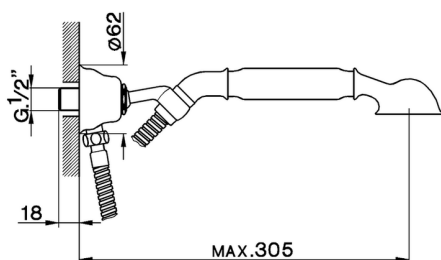

## Completo doccia duplex con presa acqua ARCANA COMPLEMENTI\_AR003040

MODELLO **AR003040**

Completo doccia duplex con presa acqua, supporto doccia snodato murale, doccia monogetto Arcana, flex Ottone 120 cm

### AR 00304

- **Supporto duplex incasso**
- **Concealed swivel wall-bracket**
- **UP-Brausset**
- **Prise d'eau**

bar	PORTATA * FLOW RATE DURCHFLOß DEBIT l/min.
0,5	7
1	10,5
2	16
3	21
4	25,5
5	29,5

\* senza resistenza silenziosa (uscita libera)  
without hydraulic resistance  
ohne Widerstand  
sans résistance hydraulique