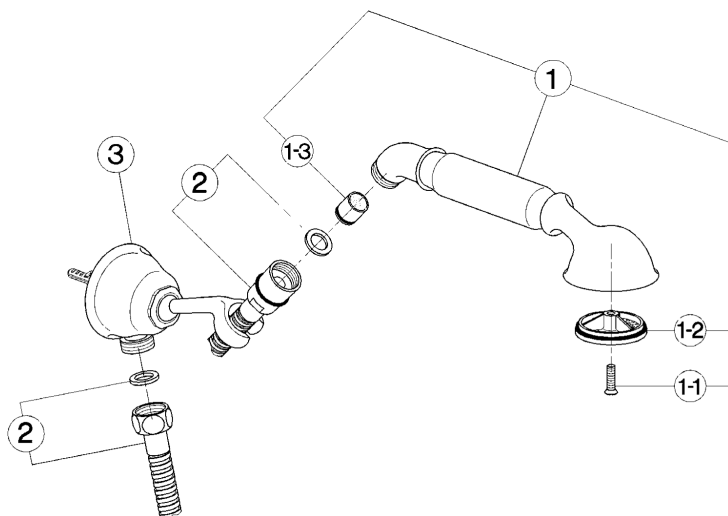

bar	PORTATA * FLOW RATE DURCHFLOSS DEBIT l/min.
0,5	7
1	10,5
2	16
3	21
4	25,5
5	29,5

* senza resistenza silenziosa (uscita libera)
without hydraulic resistance
ohne Widerstand
sans résistance hydraulique

NR.	DESCRIZIONE DESCRIPTION BESCHREIBUNG DESCRIPTION	N. CODICE CODE NO. WERKSNR. NR. CODE	NR.	DESCRIZIONE DESCRIPTION BESCHREIBUNG DESCRIPTION	N. CODICE CODE NO. WERKSNR. NR. CODE	NR.	DESCRIZIONE DESCRIPTION BESCHREIBUNG DESCRIPTION	N. CODICE CODE NO. WERKSNR. NR. CODE
1	Doccia per gruppo vasca "AR" Handshower "AR" Handbrause-WB "AR" Douchette "AR"	ZZ 90078 0	1	Supporto duplex incasso "AR" Hook handshower "AR" Wandhalter II "AR" Support - prise d'eau "AR"	ZZ 90153 0			
1-1	Vite di fissaggio diffusore per doccia in ottone Fixing screw for spray-kit handshower Befestigungsschraube f. Einsatz l.Br. in Messing Vis fixation diffuseur pour douchette en laiton	ZZ 92640 0						
1-2	Vite di fissaggio diffusore per doccia in ABS Fixing screw for spray-kit ABS handshower Befestigungsschraube f. Einsatz l.Brause in ABS Vis de fixation diffuseur pour douchette en ABS	ZZ 93401 0						
1-3	Diffusore doccia "AR" Spray-kit handshower "AR" Einsatz l.Brause "AR" Diffuseur douchette "AR"	ZZ 90544 0						
2	Valvola anti-ritorno Ø15 per doccia Back-flow valve Ø15 Durchflussverhinderer Ø15 Clapet anti-retour Ø15	ZZ 92956 0						
3	Flessibile 120 cm Ø14 1/2"x1/2" DA conico Flex 120 cm Ø14 1/2"x1/2" conic Brauseschlauch 120 cm Ø14 1/2"x1/2" Flex 120 cm Ø14 1/2"x1/2"	ZZ 92766 0						

AR.22

AR003040

<https://www.cisal.it/completo-doccia-duplex-con-presa-acqua-arcana-complementi-ar003040>

2026-06-27