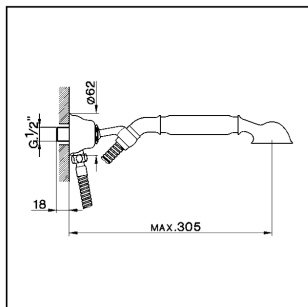

Completo doccia duplex con presa acqua ARCANA COMPLEMENTI_AR003040

cisal

AR 00304

- **Supporto duplex incasso**
- **Concealed swivel wall-bracket**
- **UP-Brauset**
- **Prise d'eau**

bar	PORTATA * FLOW RATE DURCHFLOSS DEBIT l/min.
0,5	7
1	10,5
2	16
3	21
4	25,5
5	29,5

* senza resistenza silenziosa (uscita libera)
without hydraulic resistance
ohne Widerstand
sans résistance hydraulique

NR.	DESCRIZIONE DESCRIPTION BESCHREIBUNG DESCRIPTION	N. CODICE CODE NO. WERKSNR. NR. CODE	NR.	DESCRIZIONE DESCRIPTION BESCHREIBUNG DESCRIPTION	N. CODICE CODE NO. WERKSNR. NR. CODE	NR.	DESCRIZIONE DESCRIPTION BESCHREIBUNG DESCRIPTION	N. CODICE CODE NO. WERKSNR. NR. CODE
1	Doccia per gruppo vasca "AR" Handshower "AR" Handbrause-WB "AR" Douchette "AR"	ZZ 90078 0	1	Supporto duplex incasso "AR" Hook handshower "AR" Wandhalter II "AR" Support - prise d'eau "AR"	ZZ 90153 0			
1-1	Vite di fissaggio diffusore per doccia in ottone Fixing screw for spray-kit handshower Befestigungsschraube I, Einsatz I, Br. in Messing Vis fixation diffuseur pour douchette en laiton	ZZ 92640 0						
1-2	Vite di fissaggio diffusore per doccia in ABS Fixing screw for spray-kit ABS handshower Befestigungsschraube I, Einsatz I, Brause in ABS Vis de fixation diffuseur pour douchette en ABS	ZZ 93401 0						
1-3	Diffusore doccia "AR" Spray-kit handshower "AR" Einsatz I/Brause "AR" Diffuseur douchette "AR"	ZZ 90544 0						
2	Valvola anti-ritorno Ø15 per doccia Back-flow valve Ø15 Durchflussverhinderer Ø15 Clapet anti-retour Ø15	ZZ 92956 0						
3	Flessibile 120 cm Ø14 1/2"x1/2" DA conico Flex 120 cm Ø14 1/2"x1/2" conic Brauseschlauch 120 cm Ø14 1/2"x1/2" Flex 120 cm Ø14 1/2"x1/2"	ZZ 92766 0						