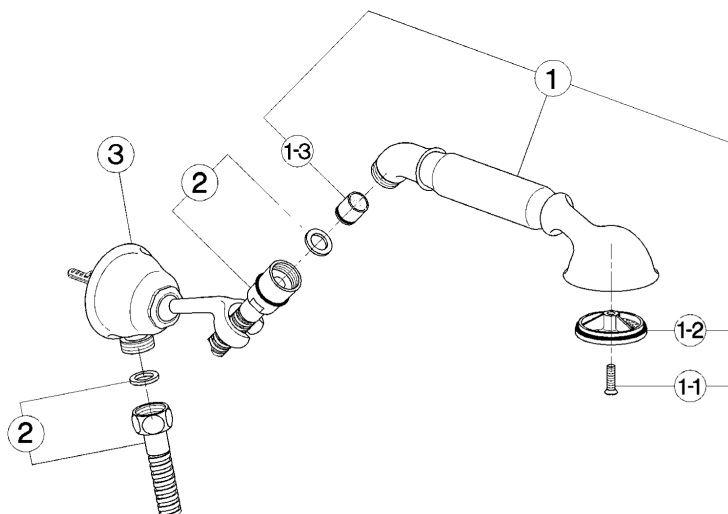

Completo doccia duplex con presa acqua ARCANA COMPLEMENTI_AR003040

cisal

AR 00304

- **Supporto duplex incasso**
- **Concealed swivel wall-bracket**
- **UP-Brauset**
- **Prise d'eau**

bar	PORTATA * FLOW RATE DURCHFLOSS DEBIT l/min.
0,5	7
1	10,5
2	16
3	21
4	25,5
5	29,5

* senza resistenza silenziosa (uscita libera)
without hydraulic resistance
ohne Widerstand
sans résistance hydraulique

NR.	DESCRIZIONE DESCRIPTION BESCHREIBUNG DESCRIPTION	N. CODICE CODE NO. WERKSNR. NR. CODE	NR.	DESCRIZIONE DESCRIPTION BESCHREIBUNG DESCRIPTION	N. CODICE CODE NO. WERKSNR. NR. CODE	NR.	DESCRIZIONE DESCRIPTION BESCHREIBUNG DESCRIPTION	N. CODICE CODE NO. WERKSNR. NR. CODE
1	Doccia per gruppo vasca "AR" Handshower "AR" Handbrause-WB "AR" Douchette "AR"	ZZ 90078 0	1	Supporto duplex incasso "AR" Hook handshower "AR" Wandhalter II "AR" Support - prise d'eau "AR"	ZZ 90153 0			
1-1	Vite di fissaggio diffusore per doccia in ottone Fixing screw for spray-kit handshower Befestigungsschraube I, Einsatz I, Br. in Messing Vis fixation diffuseur pour douchette en laiton	ZZ 92640 0						
1-2	Vite di fissaggio diffusore per doccia in ABS Fixing screw for spray-kit ABS handshower Befestigungsschraube I, Einsatz I, Brause in ABS Vis de fixation diffuseur pour douchette en ABS	ZZ 93401 0						
1-3	Diffusore doccia "AR" Spray-kit handshower "AR" Einsatz I/Brause "AR" Diffuseur douchette "AR"	ZZ 90544 0						
2	Valvola anti-ritorno Ø15 per doccia Back-flow valve Ø15 Durchflussverhinderer Ø15 Clapet anti-retour Ø15	ZZ 92956 0						
3	Flessibile 120 cm Ø14 1/2"x1/2" DA conico Flex 120 cm Ø14 1/2"x1/2" conic Brauseschlauch 120 cm Ø14 1/2"x1/2" Flex 120 cm Ø14 1/2"x1/2"	ZZ 92766 0						

AR.22

AR003040

<https://www.cisal.it/completo-doccia-duplex-con-presa-acqua-arcana-complementi-ar003040>

2026-06-28