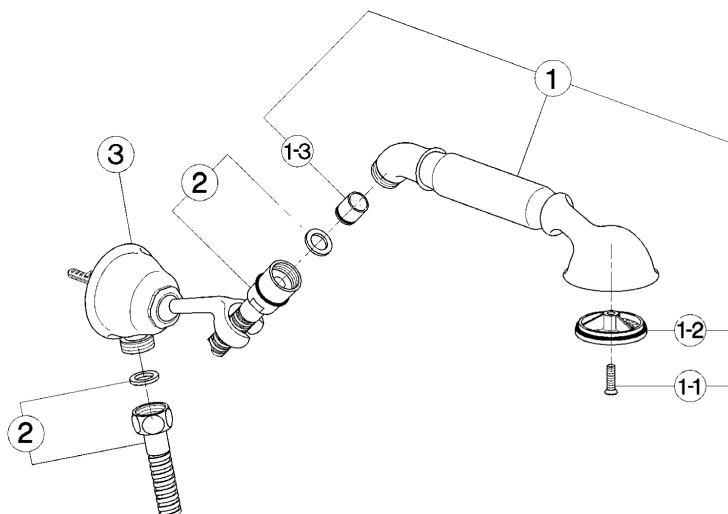

## Completo doccia duplex con presa acqua ARCANA COMPLEMENTI\_AR003040

MODELLO **AR003040**

Completo doccia duplex con presa acqua, supporto doccia snodato murale, doccia monogetto Arcana, flex Ottone 120 cm

## Completo doccia duplex con presa acqua ARCANA COMPLEMENTI\_AR003040

**cisal**

### AR 00304

- **Supporto duplex incasso**
- **Concealed swivel wall-bracket**
- **UP-Brausset**
- **Prise d'eau**

bar	PORTATA * FLOW RATE DURCHFLOß DEBIT l/min.
0,5	7
1	10,5
2	16
3	21
4	25,5
5	29,5

\* senza resistenza silenziosa (uscita libera)  
without hydraulic resistance  
ohne Widerstand  
sans résistance hydraulique

NR.	DESCRIZIONE DESCRIPTION BESCHREIBUNG DESCRIPTION	N. CODICE CODE NO. WERKSNR. NR. CODE	NR.	DESCRIZIONE DESCRIPTION BESCHREIBUNG DESCRIPTION	N. CODICE CODE NO. WERKSNR. NR. CODE	NR.	DESCRIZIONE DESCRIPTION BESCHREIBUNG DESCRIPTION	N. CODICE CODE NO. WERKSNR. NR. CODE
1	Doccia per gruppo vasca "AR" Handshower "AR" Handbrause-WB "AR" Douchette "AR"	ZZ 90078 0	1	Supporto duplex incasso "AR" Hook handshower "AR" Wandhalter II "AR" Support - prise d'eau "AR"	ZZ 90153 0			
1-1	Vite di fissaggio diffusore per doccia in ottone Fixing screw for spray-kit handshower Befestigungsschraube I, Einsatz I.Br. in Messing Vis fixation diffuseur pour douchette en laiton	ZZ 92640 0						
1-2	Vite di fissaggio diffusore per doccia in ABS Fixing screw for spray-kit ABS handshower Befestigungsschraube I, Einsatz I.Brause in ABS Vis de fixation diffuseur pour douchette en ABS	ZZ 93401 0						
1-3	Diffusore doccia "AR" Spray-kit handshower "AR" Einsatz I.Brause "AR" Diffuseur douchette "AR"	ZZ 90544 0						
2	Valvola anti-ritorno Ø15 per doccia Back-flow valve Ø15 Durchflussverhinderer Ø15 Clapet anti-retour Ø15	ZZ 92956 0						
3	Flessibile 120 cm Ø14 1/2"x1/2" DA conico Flex 120 cm Ø14 1/2"x1/2" conic Brauserschlauch 120 cm Ø14 1/2"x1/2" Flex 120 cm Ø14 1/2"x1/2"	ZZ 92766 0						