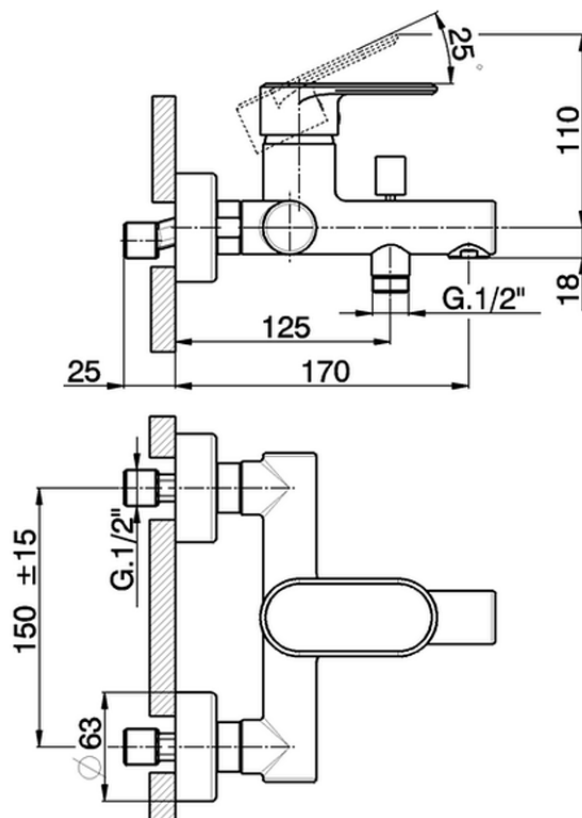

Miscelatore monocomando vasca LINEAVIVA_LV000130

LV000130

<https://www.cisal.it/miscelatore-monocomando-vasca-lineaviva-lv000130>

2026-05-13