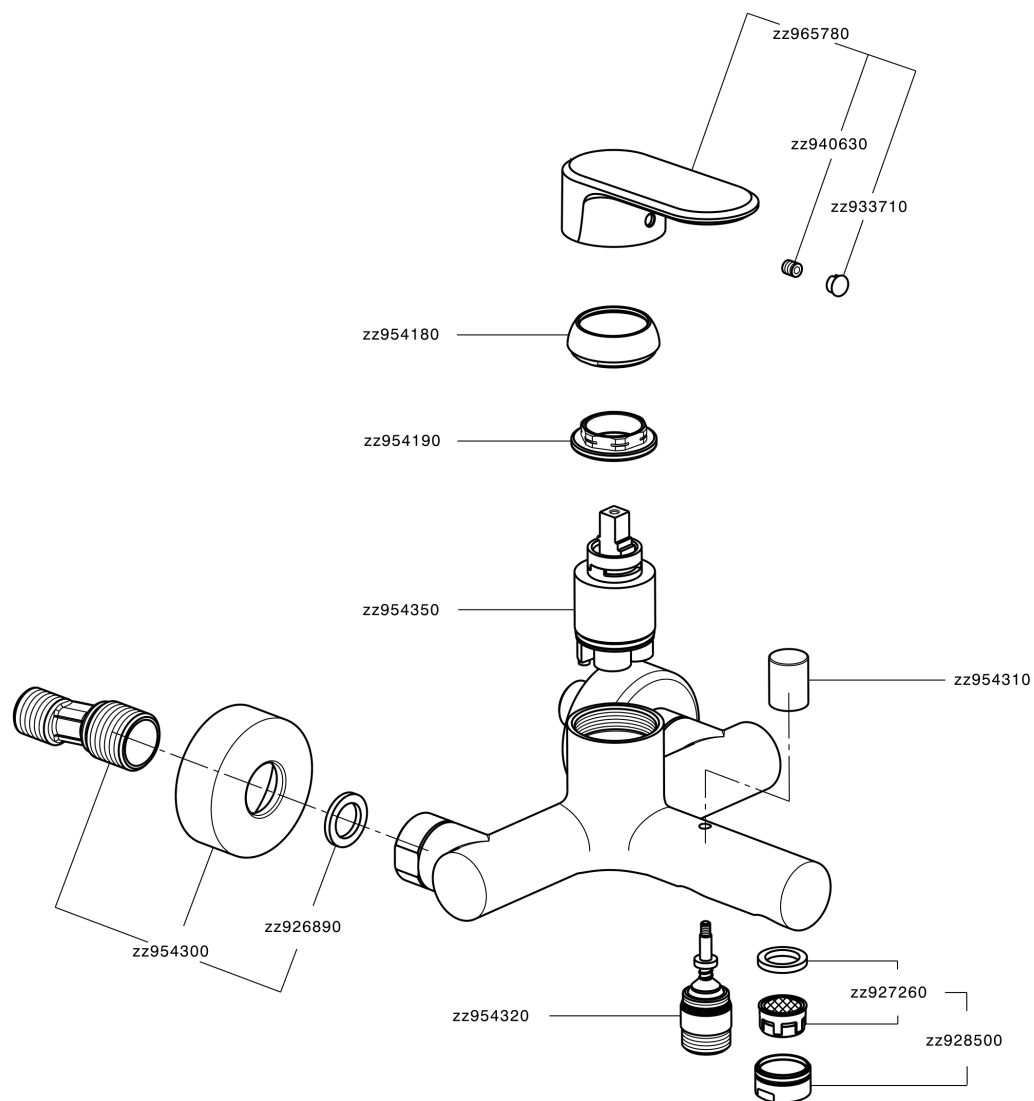

Miscelatore monocomando vasca LINEAVIVA_LV000130

LV000130

<https://www.cisal.it/miscelatore-monocomando-vasca-lineaviva-lv000130>

2026-06-27