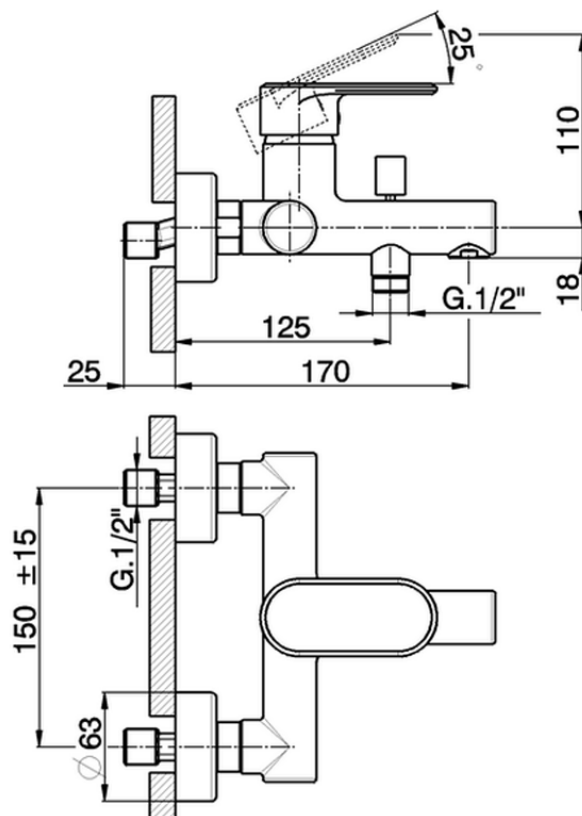

Miscelatore monocomando vasca LINEAVIVA_LV000130

LV000130

<https://www.cisal.it/miscelatore-monocomando-vasca-lineaviva-lv000130>

2026-06-27