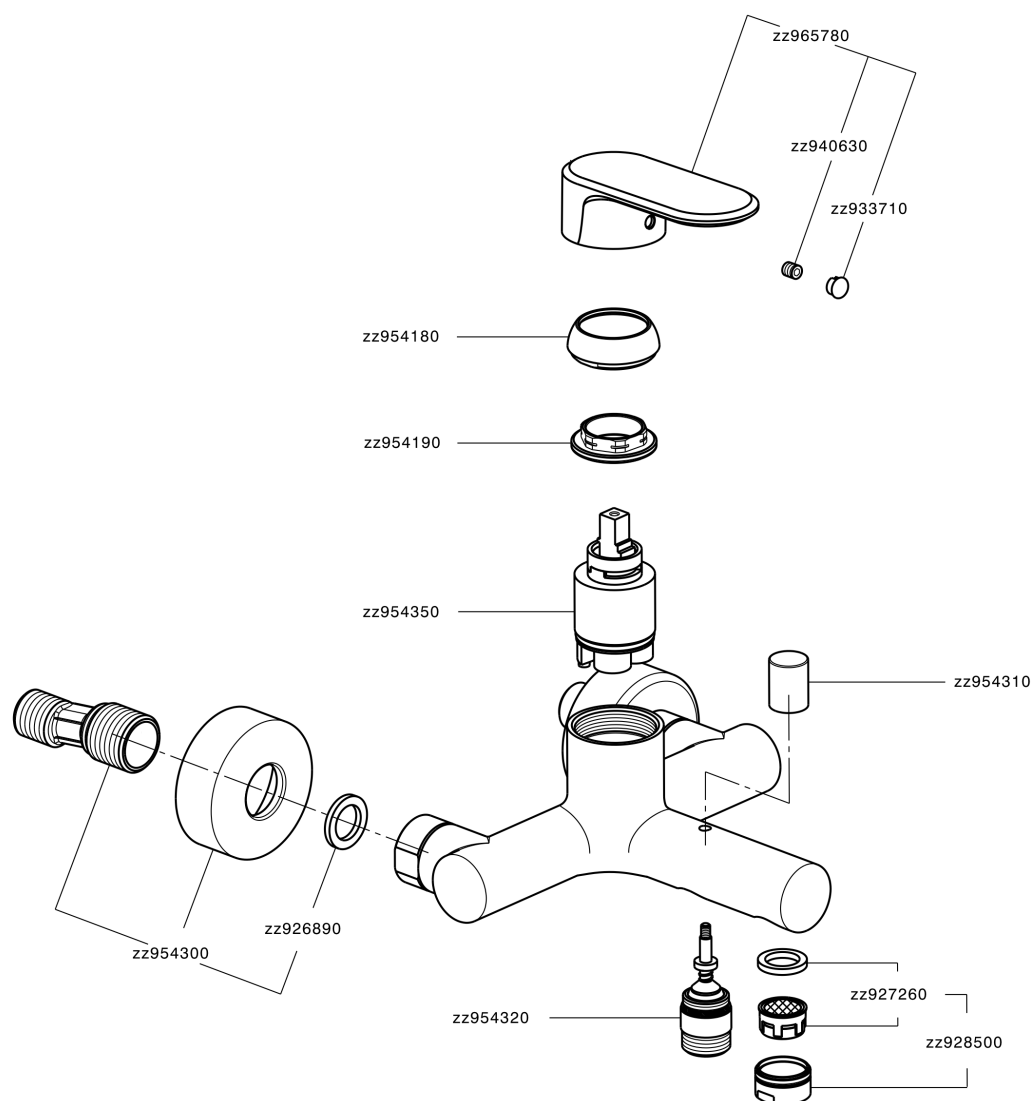

## Miscelatore monocomando vasca LINEAVIVA\_LV000130

LV000130

<https://www.cisal.it/miscelatore-monocomando-vasca-lineaviva-lv000130>

2026-05-13