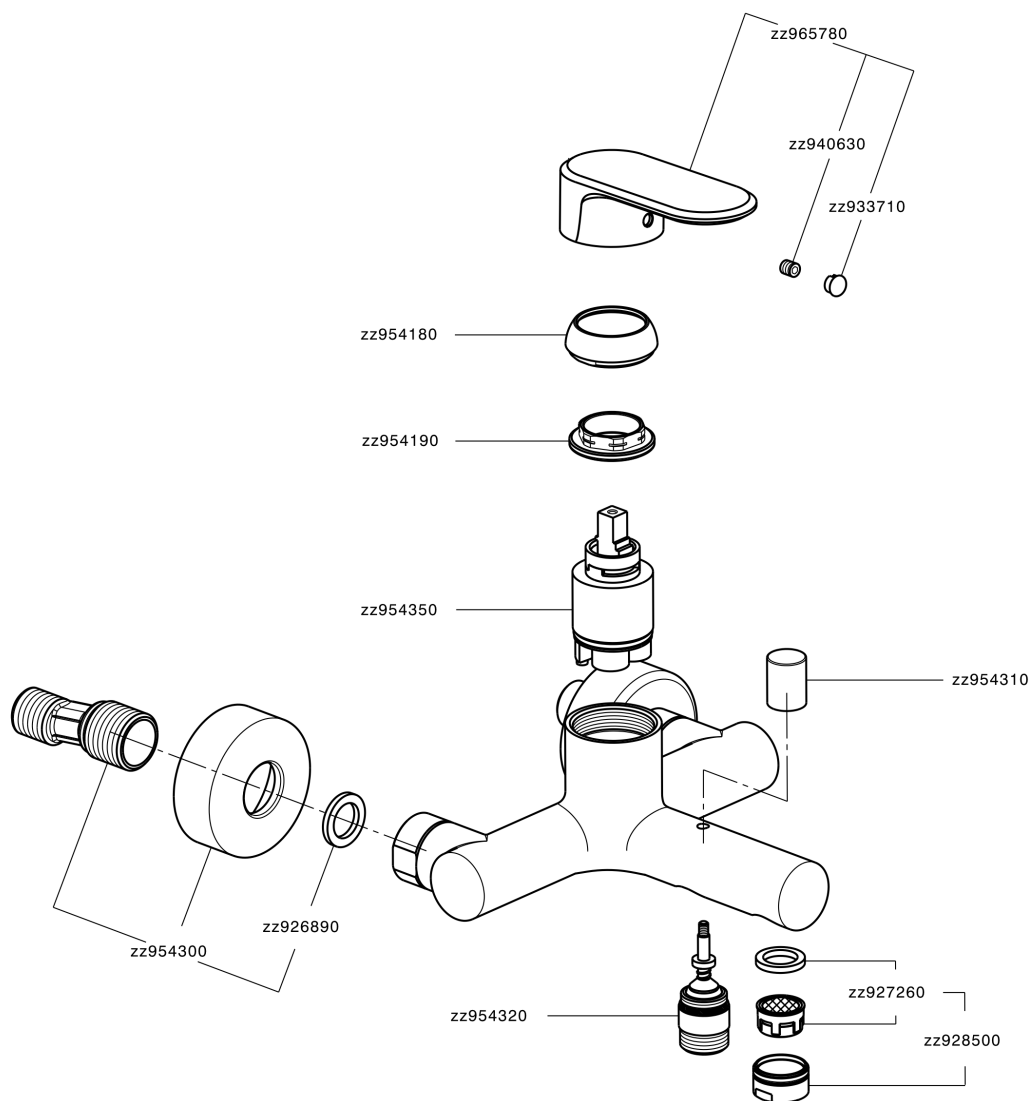

## Miscelatore monocomando vasca LINEAVIVA\_LV000130

LV000130

<https://www.cisal.it/miscelatore-monocomando-vasca-lineaviva-lv000130>

2026-06-27