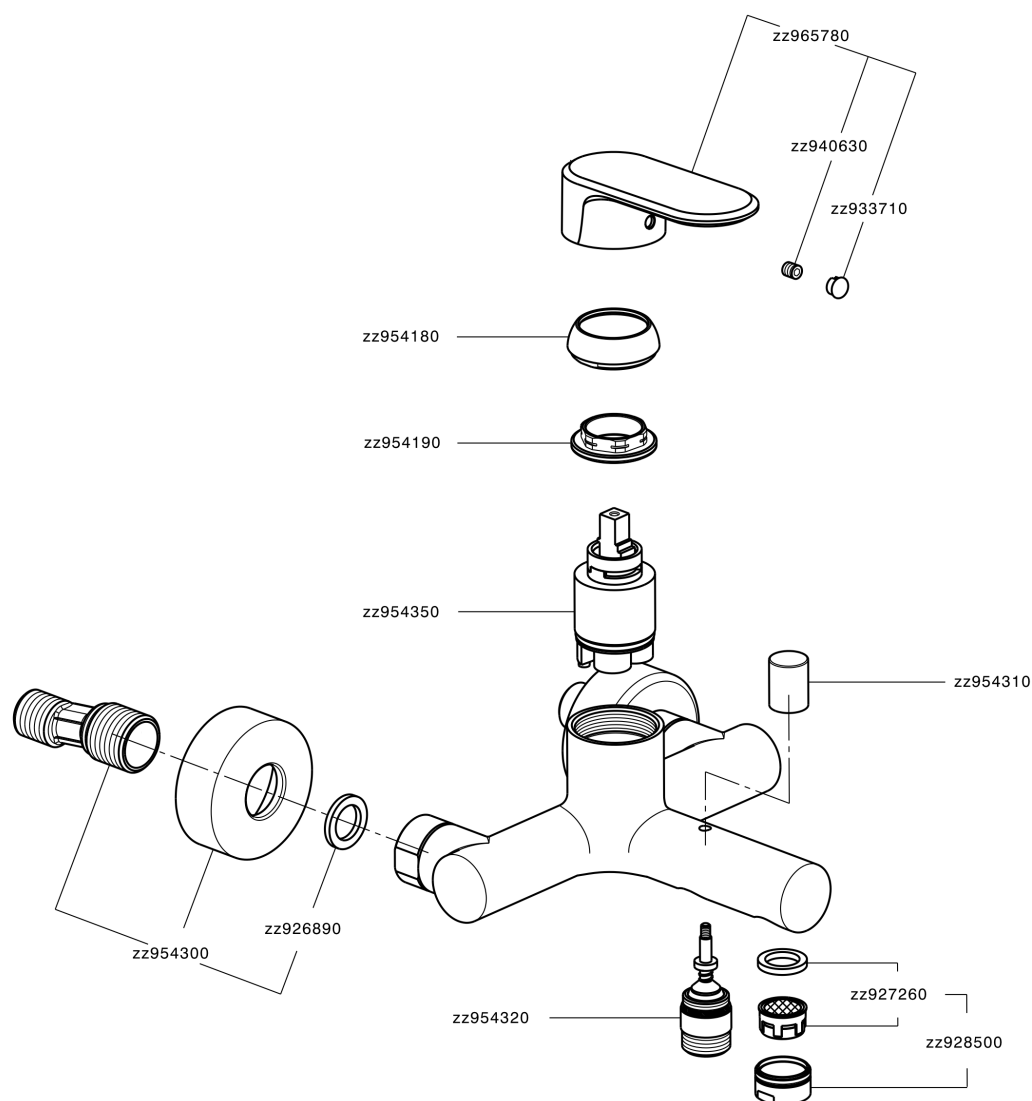

Miscelatore monocomando vasca LINEAVIVA_LV000130

MODELLO **LV000130**

Miscelatore monocomando vasca, senza completo doccia, attacco per flessibile 1/2" M

FINITURE DISPONIBILI

-  **21** 21 Cromo
-  **2B** 2B Nichel Lucido
-  **2F** 2F Nichel Spazzolato
-  **40** 40 Nero Opaco
-  **4Q** 4Q Bianco Opaco

CARATTERISTICHE

Ricambio Cartuccia **ZZ95435000**

Cartuccia Monocomando 35 mm

EcoStop

Con il Dispositivo EcoStop l'apertura dell'acqua avviene con un punto duro al 50% circa della portata. Un fermo a metà apertura, da vincere con una leggera forza solo e soltanto quando ci sia una reale necessità di richiesta d'acqua alla massima portata. Ciò permette di consumare fino al 50% in meno di acqua.

Miscelatore monocomando vasca LINEAVIVA_LV000130

LV000130

<https://www.cisal.it/miscelatore-monocomando-vasca-lineaviva-lv000130>

2026-05-13