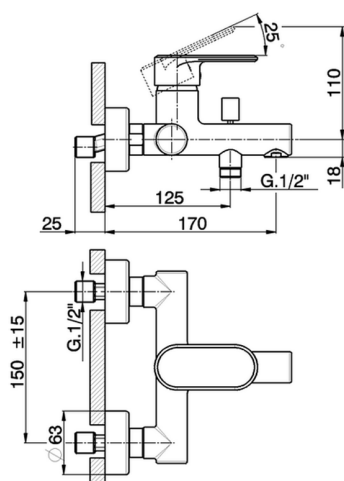

Miscelatore monocomando vasca LINEAVIVA_LV000130

MODELLO **LV000130**

Miscelatore monocomando vasca, senza completo doccia, attacco per flessibile 1/2" M

FINITURE DISPONIBILI

-  **21** 21 Cromo
-  **2B** 2B Nichel Lucido
-  **2F** 2F Nichel Spazzolato
-  **40** 40 Nero Opaco
-  **4Q** 4Q Bianco Opaco

CARATTERISTICHE

Ricambio Cartuccia **ZZ95435000**

Cartuccia Monocomando 35 mm

EcoStop

Con il Dispositivo EcoStop l'apertura dell'acqua avviene con un punto duro al 50% circa della portata. Un fermo a metà apertura, da vincere con una leggera forza solo e soltanto quando ci sia una reale necessità di richiesta d'acqua alla massima portata. Ciò permette di consumare fino al 50% in meno di acqua.

Miscelatore monocomando vasca LINEAVIVA_LV000130

LV000130

<https://www.cisal.it/miscelatore-monocomando-vasca-lineaviva-lv000130>

2026-06-27