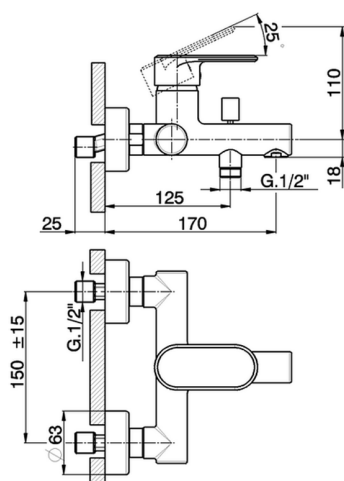

Miscelatore monocomando vasca LINEAVIVA_LV000130

MODELLO **LV000130**

Miscelatore monocomando vasca, senza completo doccia, attacco per flessibile 1/2" M

FINITURE DISPONIBILI

-  **21** 21 Cromo
-  **2B** 2B Nichel Lucido
-  **2F** 2F Nichel Spazzolato
-  **40** 40 Nero Opaco
-  **4Q** 4Q Bianco Opaco

CARATTERISTICHE

Ricambio Cartuccia **ZZ95435000**

Cartuccia Monocomando 35 mm

EcoStop

Con il Dispositivo EcoStop l'apertura dell'acqua avviene con un punto duro al 50% circa della portata. Un fermo a metà apertura, da vincere con una leggera forza solo e soltanto quando ci sia una reale necessità di richiesta d'acqua alla massima portata. Ciò permette di consumare fino al 50% in meno di acqua.

Miscelatore monocomando vasca LINEAVIVA_LV000130

LV000130

<https://www.cisal.it/miscelatore-monocomando-vasca-lineaviva-lv000130>

2026-05-13