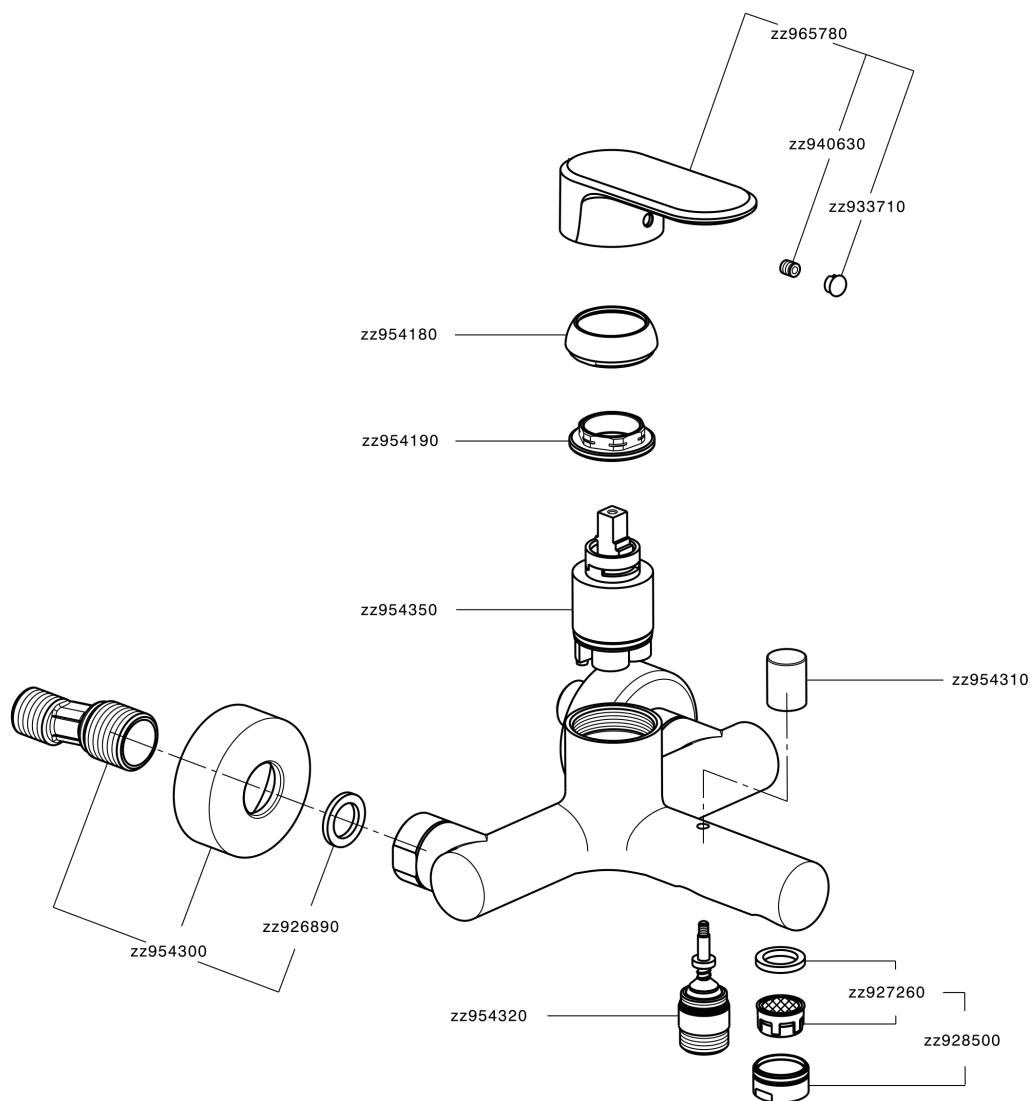

Miscelatore monocomando vasca LINEAVIVA_LV000130

MODELLO **LV000130**

Miscelatore monocomando vasca, senza completo doccia, attacco per flessibile 1/2" M

FINITURE DISPONIBILI

-  **21** 21 Cromo
-  **2B** 2B Nichel Lucido
-  **2F** 2F Nichel Spazzolato
-  **40** 40 Nero Opaco
-  **4Q** 4Q Bianco Opaco

CARATTERISTICHE

Ricambio Cartuccia **ZZ95435000**

Cartuccia Monocomando 35 mm

EcoStop

Con il Dispositivo EcoStop l'apertura dell'acqua avviene con un punto duro al 50% circa della portata. Un fermo a metà apertura, da vincere con una leggera forza solo e soltanto quando ci sia una reale necessità di richiesta d'acqua alla massima portata. Ciò permette di consumare fino al 50% in meno di acqua.

Miscelatore monocomando vasca LINEAVIVA_LV000130

LV000130

<https://www.cisal.it/miscelatore-monocomando-vasca-lineaviva-lv000130>

2026-06-27