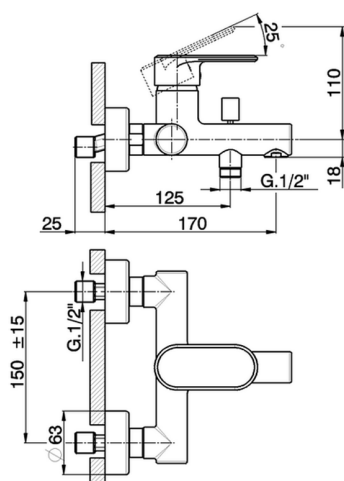

## Miscelatore monocomando vasca LINEAVIVA\_LV000130

MODELLO **LV000130**

Miscelatore monocomando vasca, senza completo doccia, attacco per flessibile 1/2" M

### CARATTERISTICHE

Ricambio Cartuccia **ZZ95435000**

**Cartuccia Monocomando 35 mm**

### EcoStop

Con il Dispositivo EcoStop l'apertura dell'acqua avviene con un punto duro al 50% circa della portata. Un fermo a metà apertura, da vincere con una leggera forza solo e soltanto quando ci sia una reale necessità di richiesta d'acqua alla massima portata. Ciò permette di consumare fino al 50% in meno di acqua.