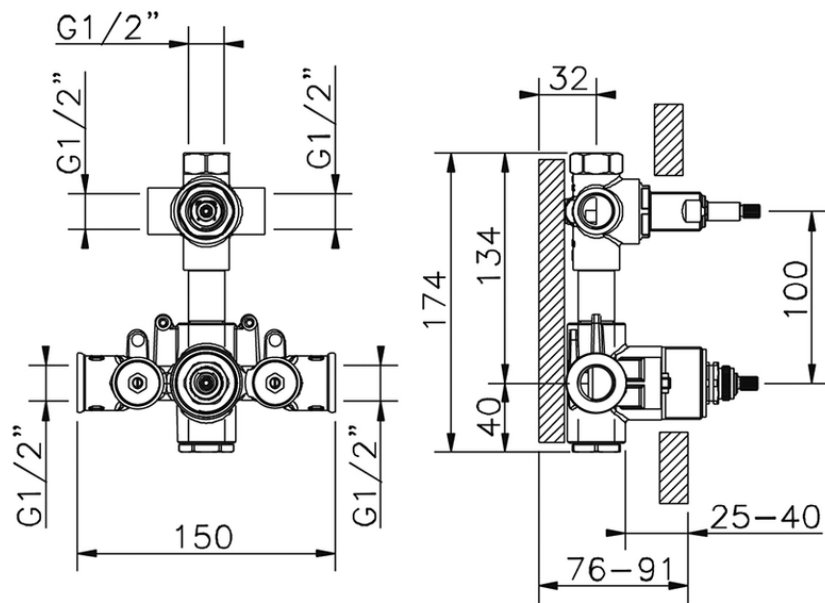

Parte esterna termostatico doccia incasso 3 uscite HI-RISE_RI019200

RI019200

<https://www.cisal.it/parte-esterna-termostatico-doccia-incasso-3-uscite-hi-rise-ri019200>

ZA019201

<https://www.cisal.it/parte-incasso-termostatico-doccia-3-uscite-incasso-za019201>