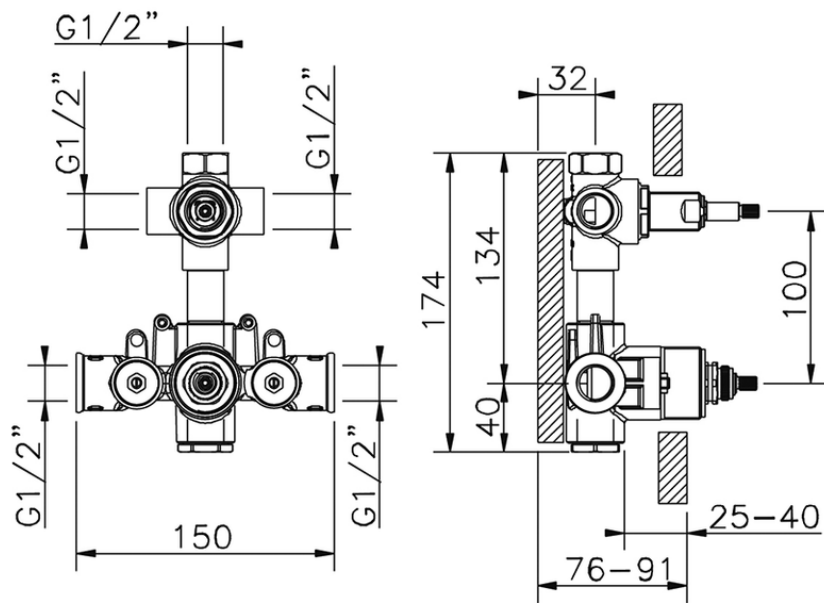

Parte esterna termostatico doccia incasso 3 uscite HI-RISE_RI019200

RI019200

<https://www.cisal.it/parte-esterna-termostatico-doccia-incasso-3-uscite-hi-rise-ri019200>

ZA019201

<https://www.cisal.it/parte-incasso-termostatico-doccia-3-uscite-incasso-za019201>